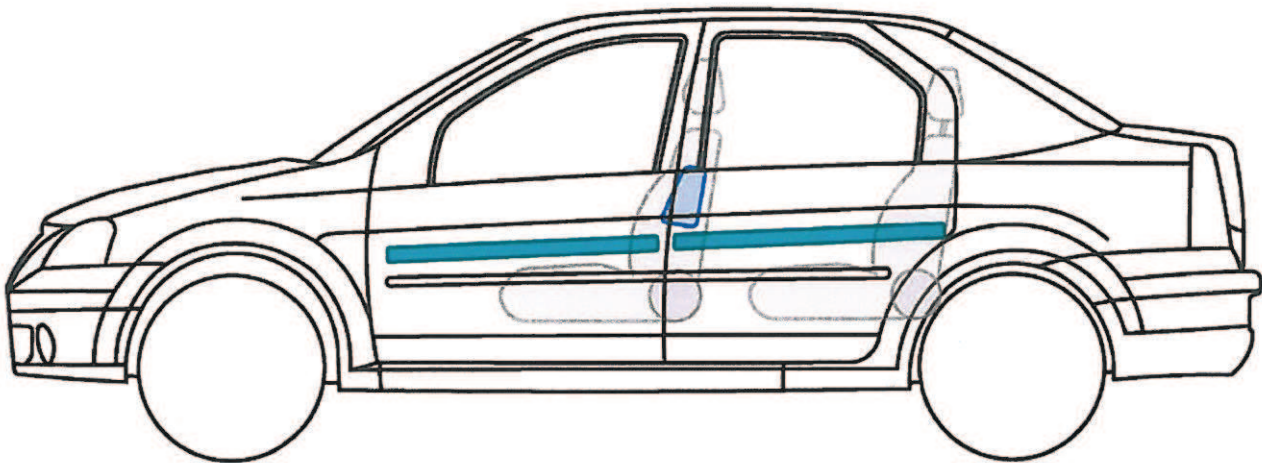

LOGAN

TYP: SD, 2005-

Legende

	Airbag		Karosserie- verstärkung		Steuergerät
	Gas- generator		Überroll- schutz		Batterie
	Gurt- straffer		Gasdruck- dämpfer		Kraftstoff- tank