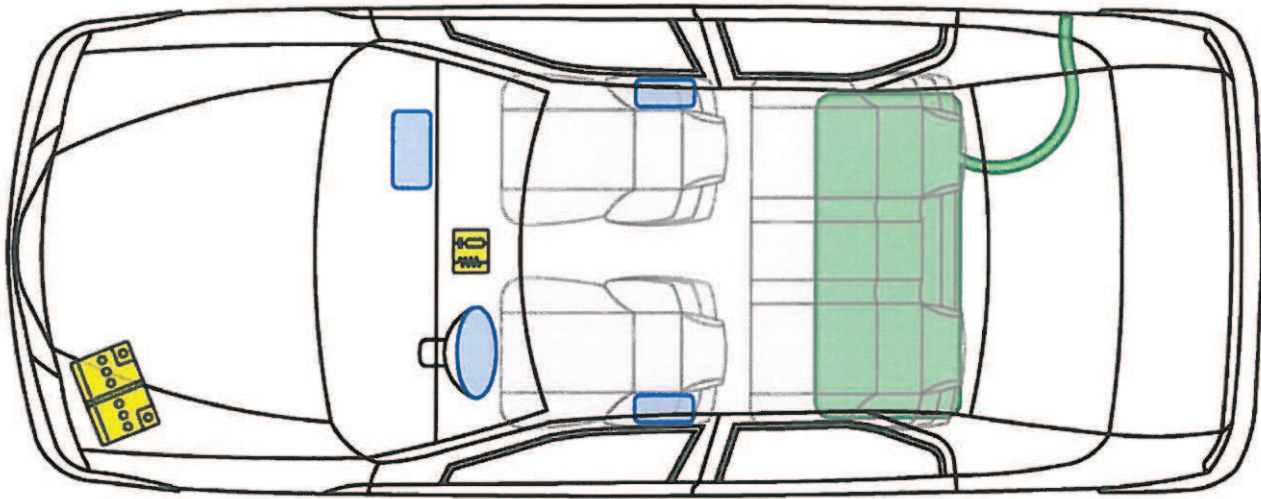

LOGAN

TYP: SD, 2005-

Legende

	Airbag		Karosserie- verstärkung		Steuergerät
	Gas- generator		Überroll- schutz		Batterie
	Gurt- straffer		Gasdruck- dämpfer		Kraftstoff- tank