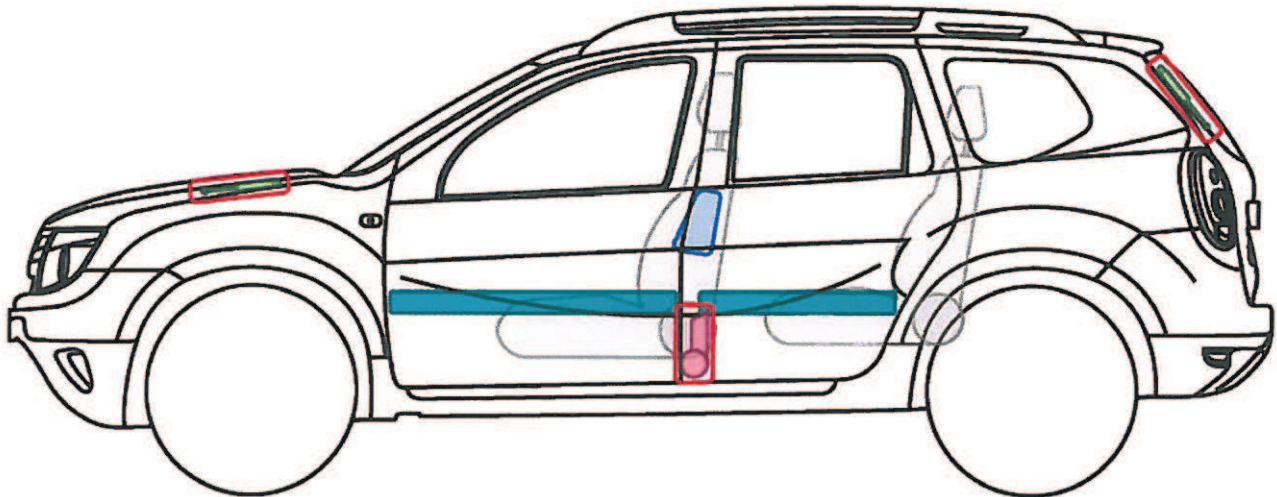

DUSTER

TYP: SD, 2010-

Legende

	Airbag		Karosserie- verstärkung		Steuergerät
	Gas- generator		Überroll- schutz		Batterie
	Gurt- straffer		Gasdruck- dämpfer		Kraftstoff- tank