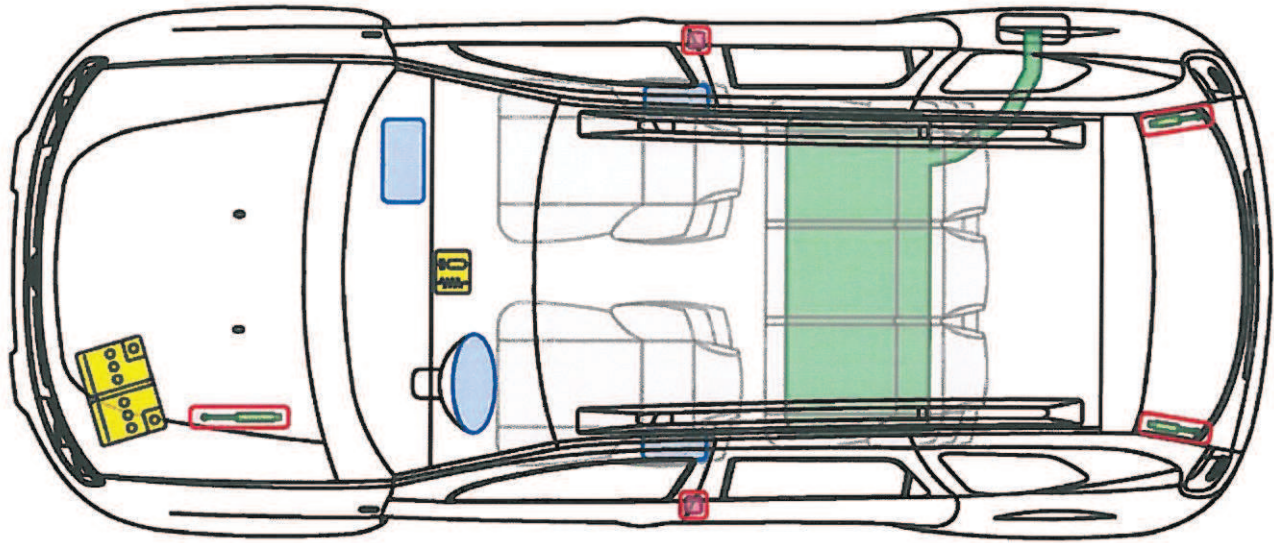

DUSTER

TYP: SD, 2010-

Legende

	Airbag		Karosserie- verstärkung		Steuergerät
	Gas- generator		Überroll- schutz		Batterie
	Gurt- straffer		Gasdruck- dämpfer		Kraftstoff- tank