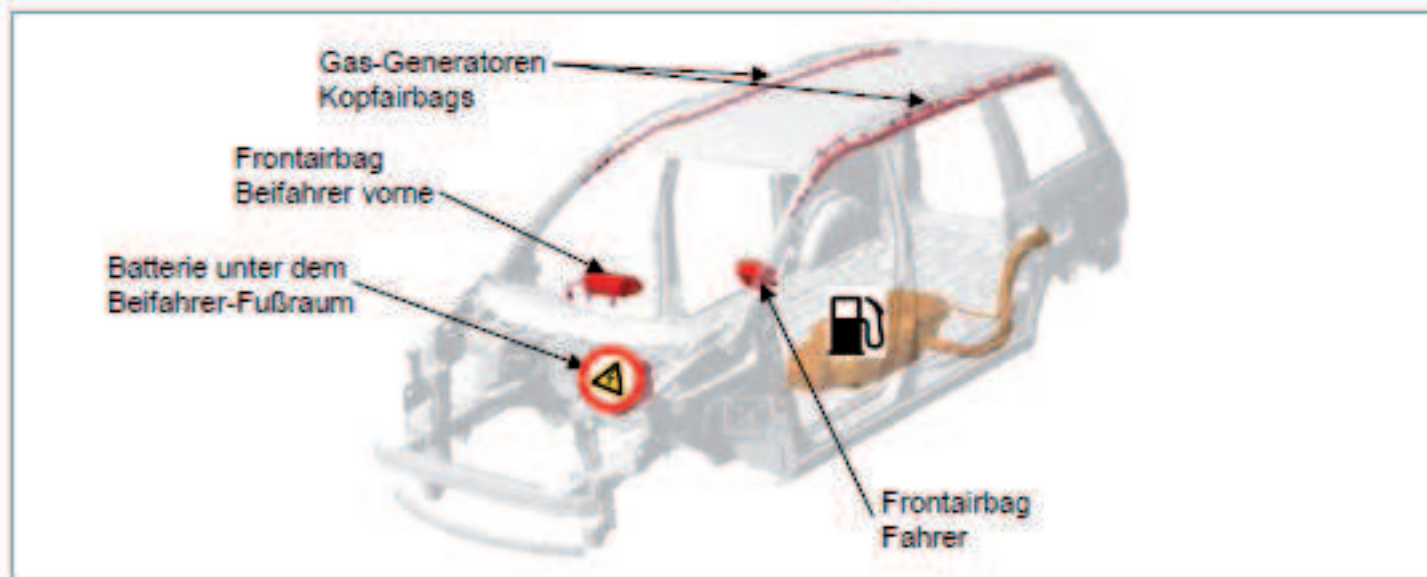

# CITROËN C8

Seitenairbag

Pyrotechnische Aufroller im unteren Bereich der B-Säule

### Legende

- Ungünstiger Bereich
- Gefährlicher Bereich
- Batterie
- Batterie zur Versorgung der pyrotechnischen Komponenten
- Lage des Kraftstofftanks

Marke	Modell	Abbaubereich	Jahr der Herstellung	Stärke / Versionnummer	Datum der Herstellung	Datum der Abbaubereich	Version ID
Citroën	C8	-	2002	DMFV_20V08_0478	23.05.2005	13/12/2006	V01