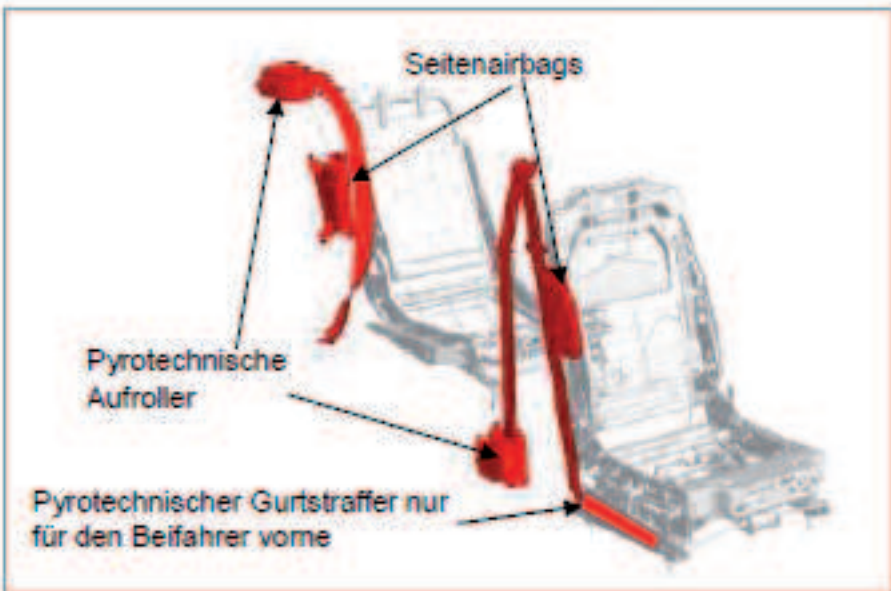

CITROËN C6

Legende

-  Ungünstiger Bereich
-  Gefährlicher Bereich
-  Batterie
-  Batterie zur Versorgung der pyrotechnischen Komponenten
-  Lage des Kraftstofftanks

Marke	Modell	Abbaubereich	Jahr der Einführung	Statische Testsnummer	Datum der Freigabe	Datum der Aktualisierung	Version 10
Citroën	C6	-	2005	EMV_05V06_0477	23.05.2006	23/05/2006	VOR