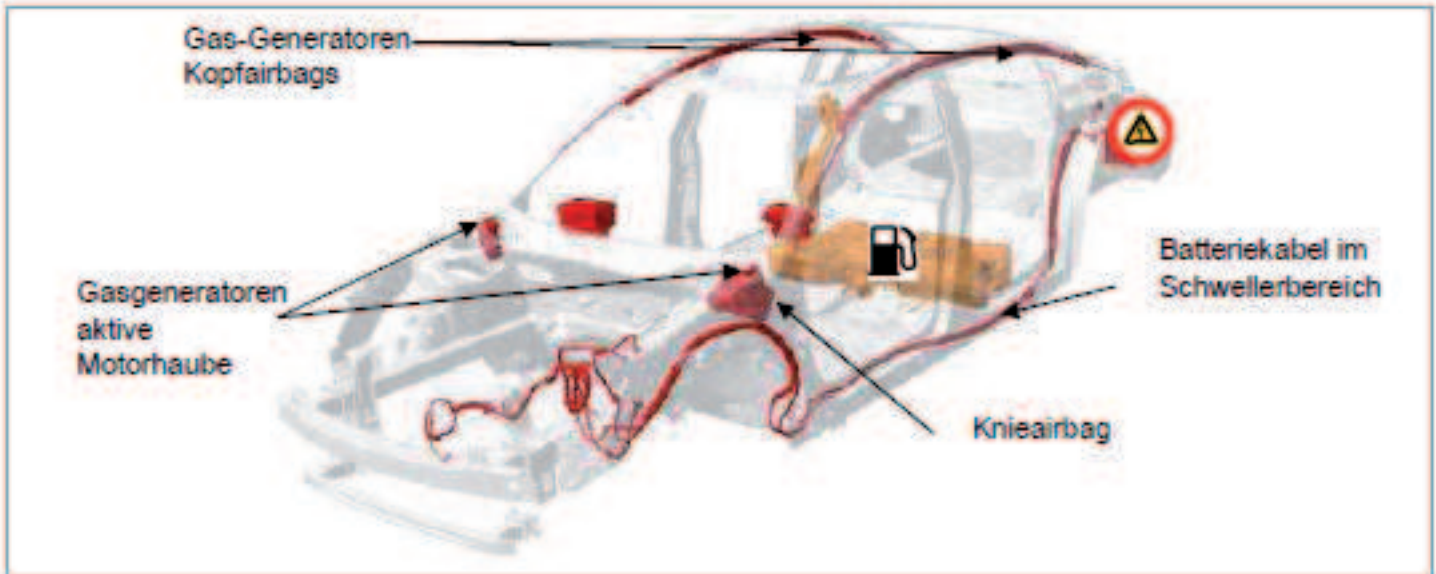

CITROËN C6

Legende

-  Ungünstiger Bereich
-  Gefährlicher Bereich
-  Batterie
-  Batterie zur Versorgung der pyrotechnischen Komponenten
-  Lage des Kraftstofftanks

Marke	Modell	Abbaubereich	Jahr der Einführung	Statische Testsnummer	Datum der Freigabe	Datum der Aktualisierung	Version 10
Citroën	C6	-	2005	EMV_05V06_0477	23.05.2006	23/05/2006	VOR