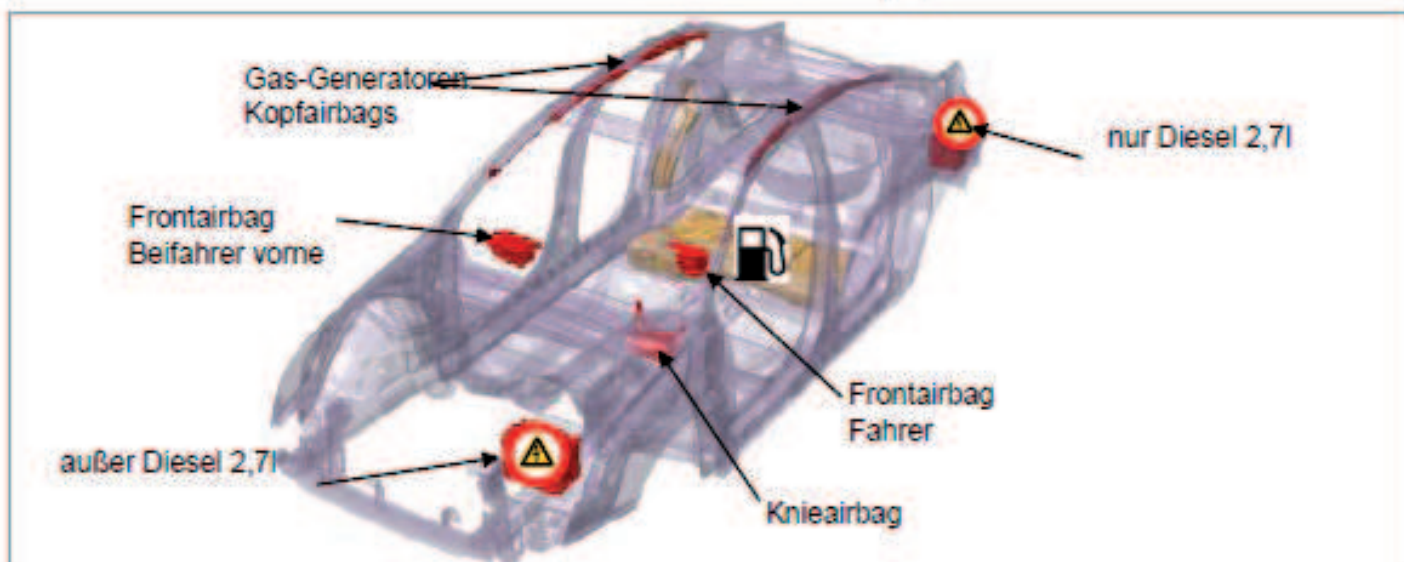

CITROËN C5 AKTUELLESTE GENERATION (LIMOUSINE & TOURER)

Legende

-  Ungünstiger Bereich
-  Gefährlicher Bereich
-  Batterie
-  Batterie zur Versorgung der pyrotechnischen Komponenten
-  Lage des Kraftstofftanks

| Marke | Modell | Stufenzahl | Jahr der Erstzulassung | Stichtag Referenzliste | Datum der Erstzulassung | Datum der Aktualisierung | Version 02 |
|---------|--------|--------------|------------------------|------------------------|-------------------------|--------------------------|------------|
| Citroën | C5 | 4 p et break | 2008 | ICIS_SPRE07_0165 | 12/10/2007 | 12/10/2007 | VOR |