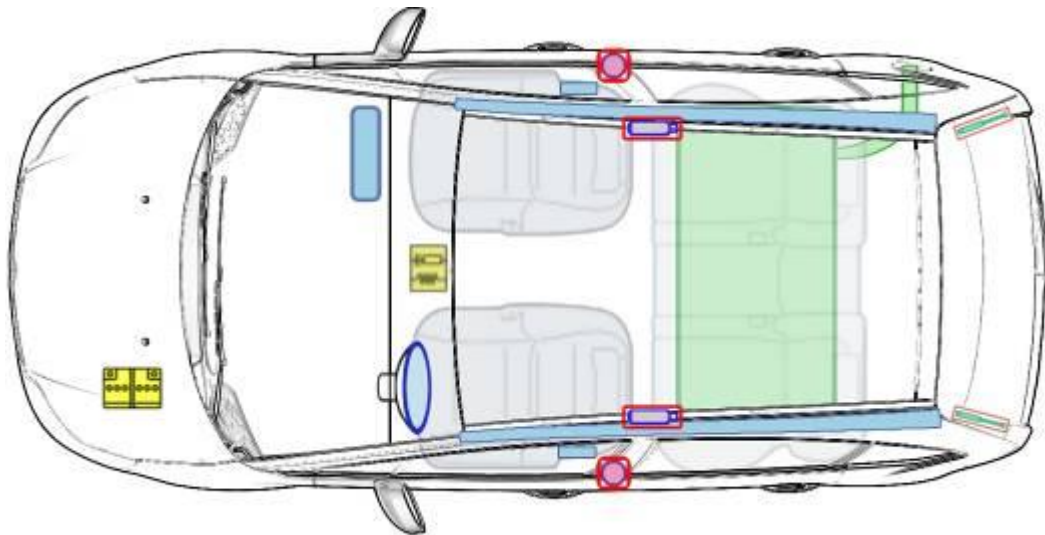

Citroën C4

3 / 5-Türer

(2004 bis 2010)

Legende

	Airbag		Karosserie- verstärkung		Batterie		Steuergerät
	Gas- generator		Gurtstraffer		Überroll- schutz		Gasdruck- dämpfer
	Gastank		Sicherheits- ventil		Kraftstoff- tank		e-Booster
	Sicherungs- kasten		Hochvolt- leitung/ -komponenten		Hochvolt- batterie		Hochvolt- trennstelle