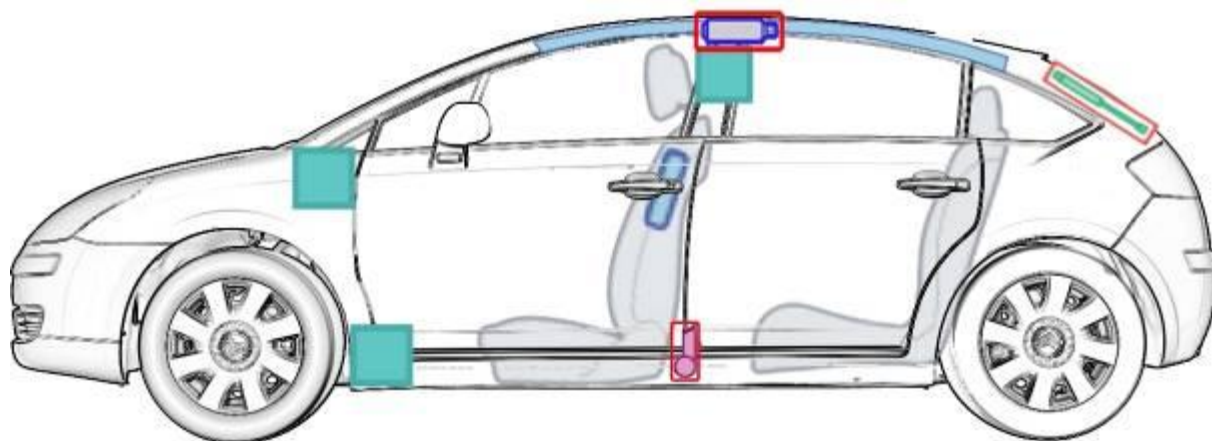

Citroën C4

3 / 5-Türer

(2004 bis 2010)

Legende

	Airbag		Karosserie- verstärkung		Batterie		Steuergerät
	Gas- generator		Gurtstraffer		Überroll- schutz		Gasdruck- dämpfer
	Gastank		Sicherheits- ventil		Kraftstoff- tank		e-Booster
	Sicherungs- kasten		Hochvolt- leitung/ -komponenten		Hochvolt- batterie		Hochvolt- trennstelle