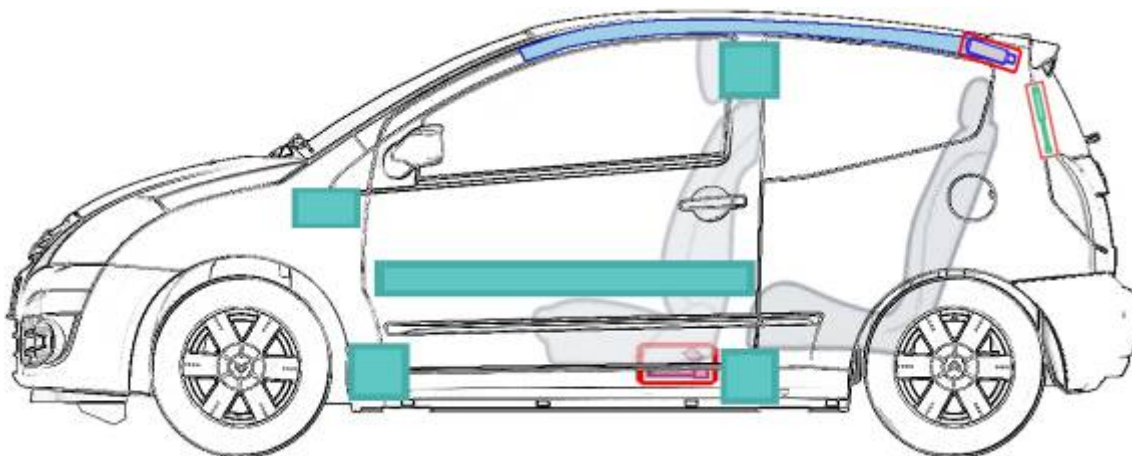

Citroën C2 (2003 bis 2009)

Legende

	Airbag		Karosserie- verstärkung		Steuergerät
	Gas- generator		Überroll- schutz		Batterie
	Gurtstraffer		Gasdruck- dämpfer		Kraftstoff- tank
	Gastank		Sicherheits- ventil		