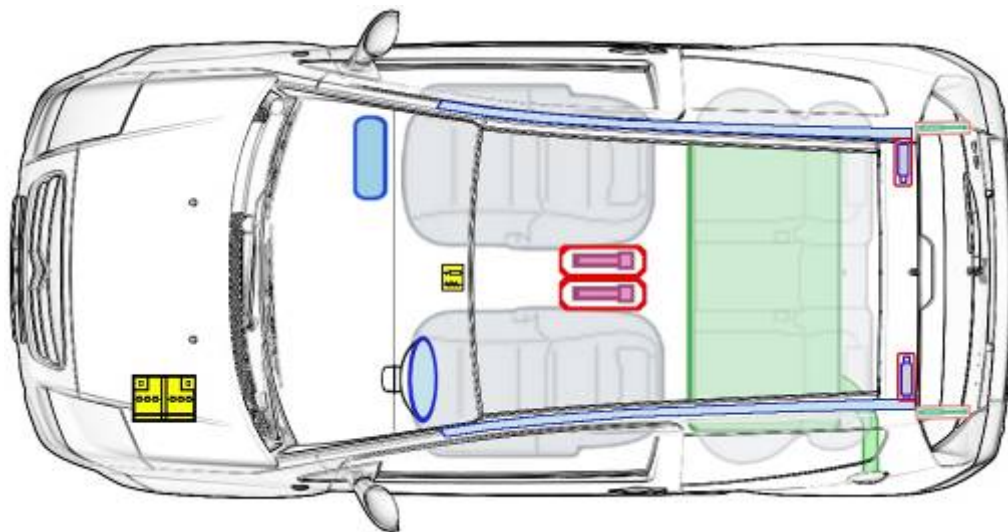

Citroën C2 (2003 bis 2009)

Legende

	Airbag		Karosserie- verstärkung		Steuergerät
	Gas- generator		Überroll- schutz		Batterie
	Gurtstraffer		Gasdruck- dämpfer		Kraftstoff- tank
	Gastank		Sicherheits- ventil		