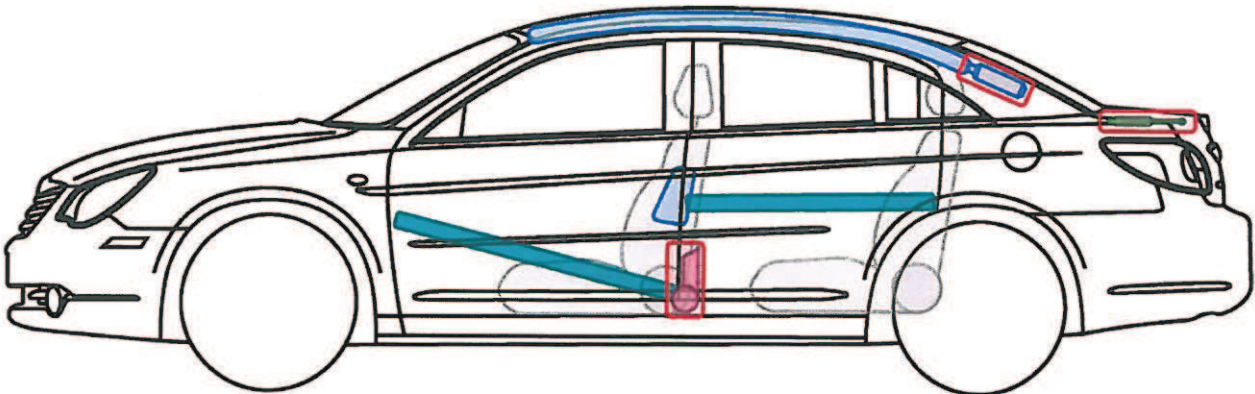

# Sebring

Typ: JS, 2007-

## Legende

	Airbag		Karosserie- verstärkung		Steuergerät		Gastank
	Gas- generator		Überroll- schutz		Batterie		Sicherheits- ventil
	Gurt- straffer		Gasdruck- dämpfer		Kraftstoff- tank		

Chrysler