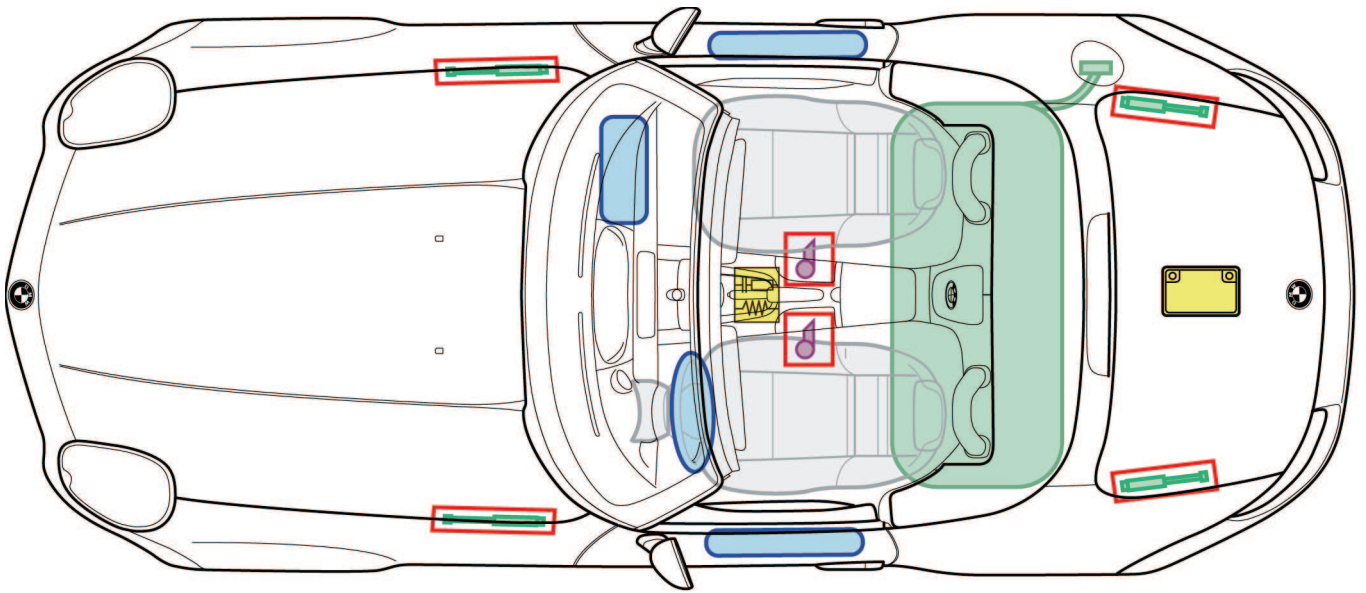

Z8 RoadsterE52

(01/2000 – 07/2003)

Légende

	Airbags		Renfort de carrosserie		Boîtier électronique airbag
	Rétracteur de ceinture		Amortisseur à gaz		Batterie de 12 V
	Réservoir de carburant				

Ce récapitulatif montre l'équipement maximal du véhicule.