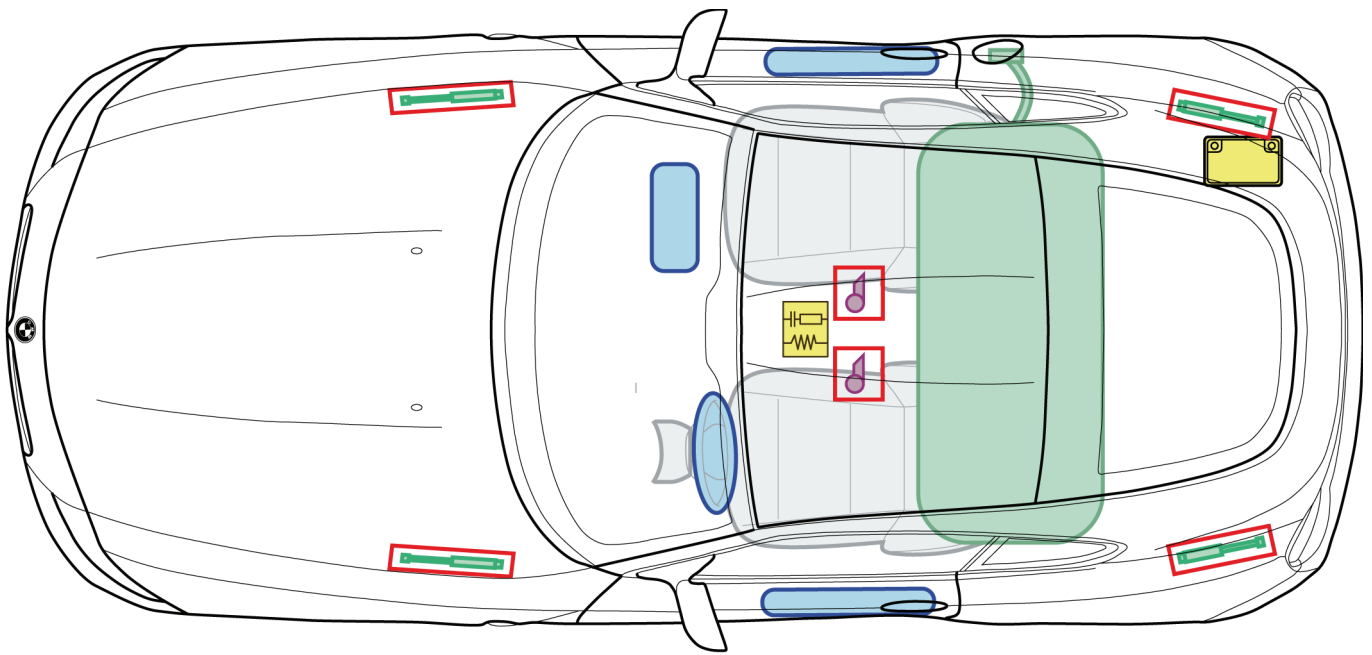

Z4 CoupéE86

(04/2006 – 08/2008)

Légende

| | | | | | |
|---|------------------------|---|------------------------|---|-----------------------------|
|  | Airbags |  | Renfort de carrosserie |  | Boîtier électronique airbag |
|  | Rétracteur de ceinture |  | Amortisseur à gaz |  | Batterie de 12 V |
|  | Réservoir de carburant | | | | |

Ce récapitulatif montre l'équipement maximal du véhicule.