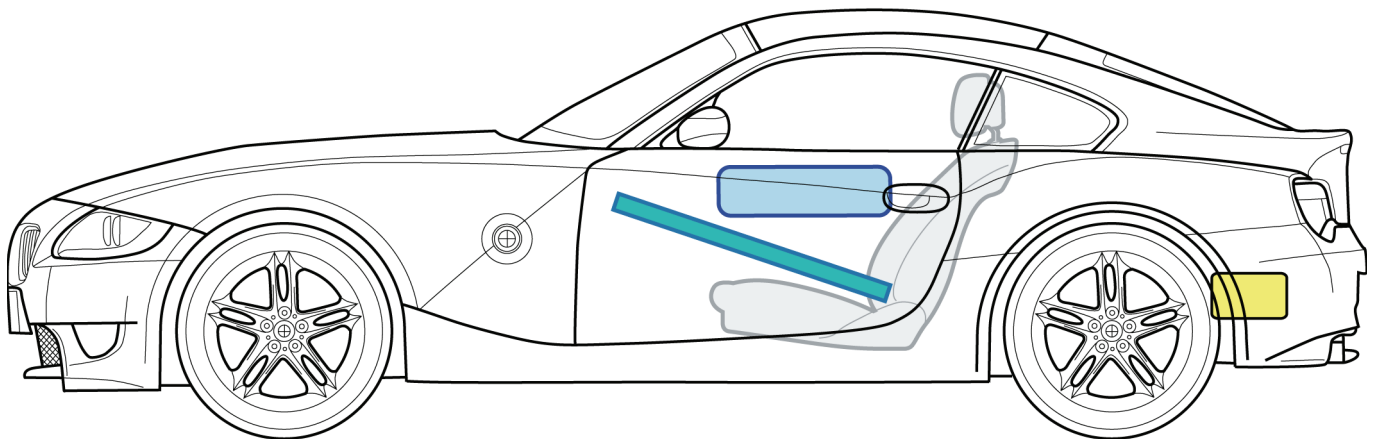

Z4 CoupéE86

(04/2006 – 08/2008)

Légende

| | | | | | |
|---|------------------------|---|------------------------|---|-----------------------------|
|  | Airbags |  | Renfort de carrosserie |  | Boîtier électronique airbag |
|  | Rétracteur de ceinture |  | Amortisseur à gaz |  | Batterie de 12 V |
|  | Réservoir de carburant | | | | |

Ce récapitulatif montre l'équipement maximal du véhicule.