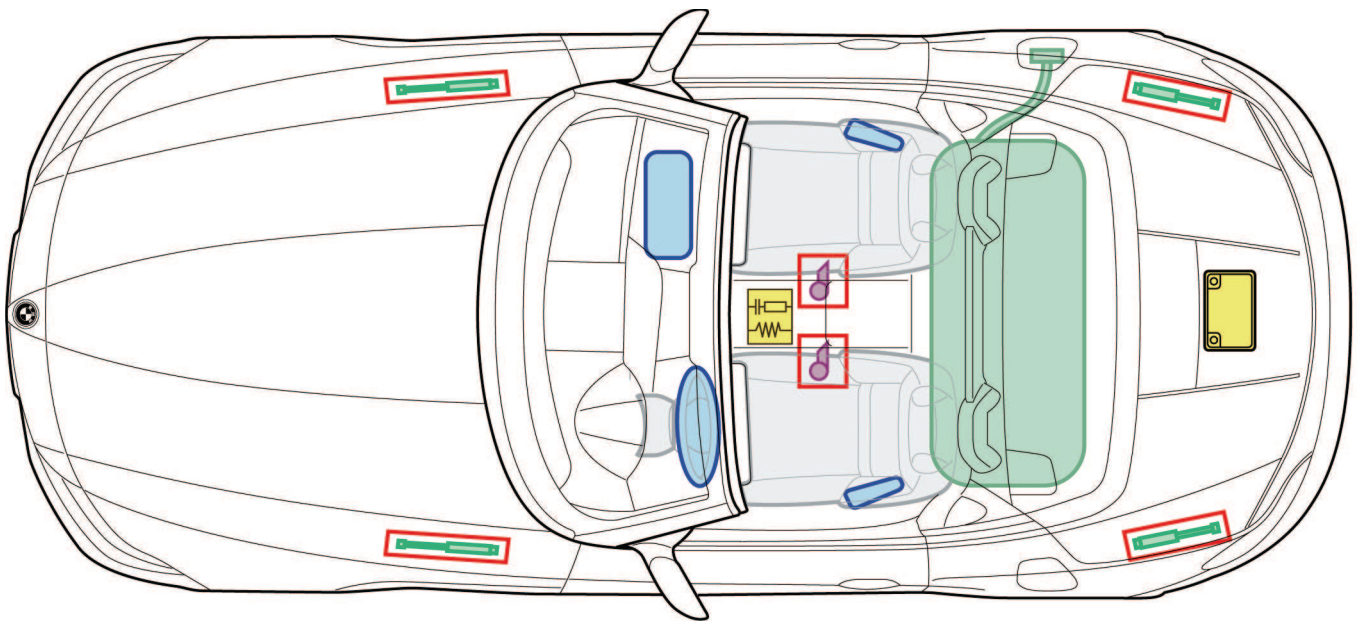

Z4 RoadsterE89

(depuis 02/2009)

Légende

	Airbags		Renfort de carrosserie		Boîtier électronique airbag
	Rétracteur de ceinture		Amortisseur à gaz		Batterie de 12 V
	Réservoir de carburant				

Ce récapitulatif montre l'équipement maximal du véhicule.