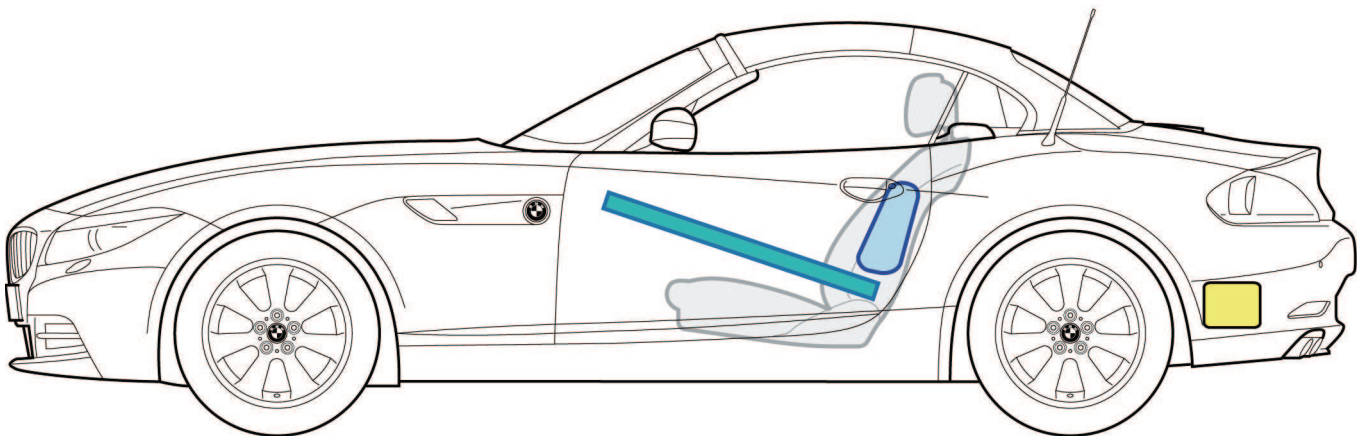

Z4 RoadsterE89

(depuis 02/2009)

Légende

	Airbags		Renfort de carrosserie		Boîtier électronique airbag
	Rétracteur de ceinture		Amortisseur à gaz		Batterie de 12 V
	Réservoir de carburant				

Ce récapitulatif montre l'équipement maximal du véhicule.