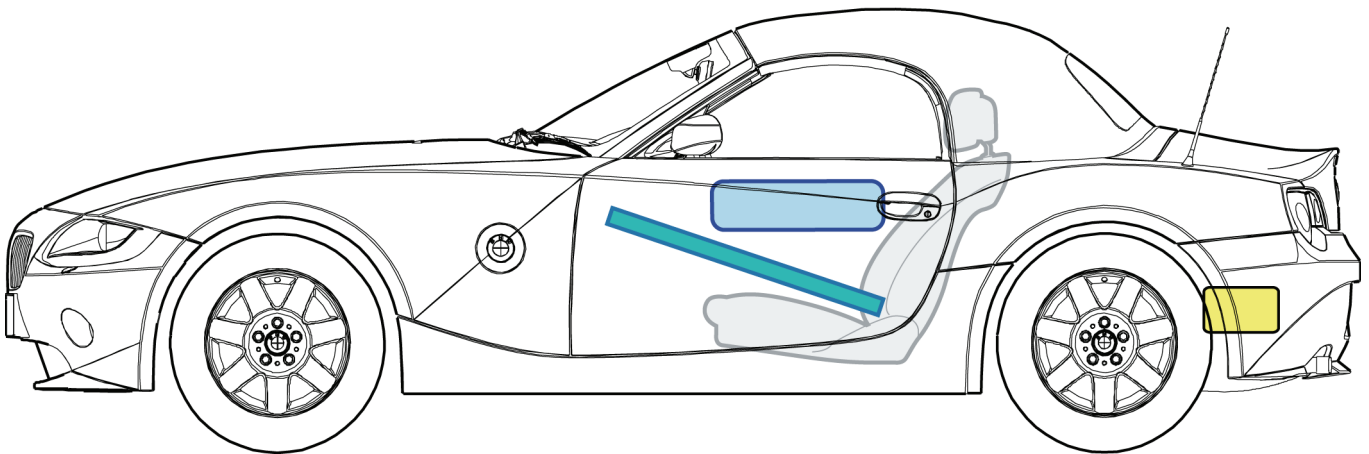

# Z4 RoadsterE85

(09/2002 – 08/2008)