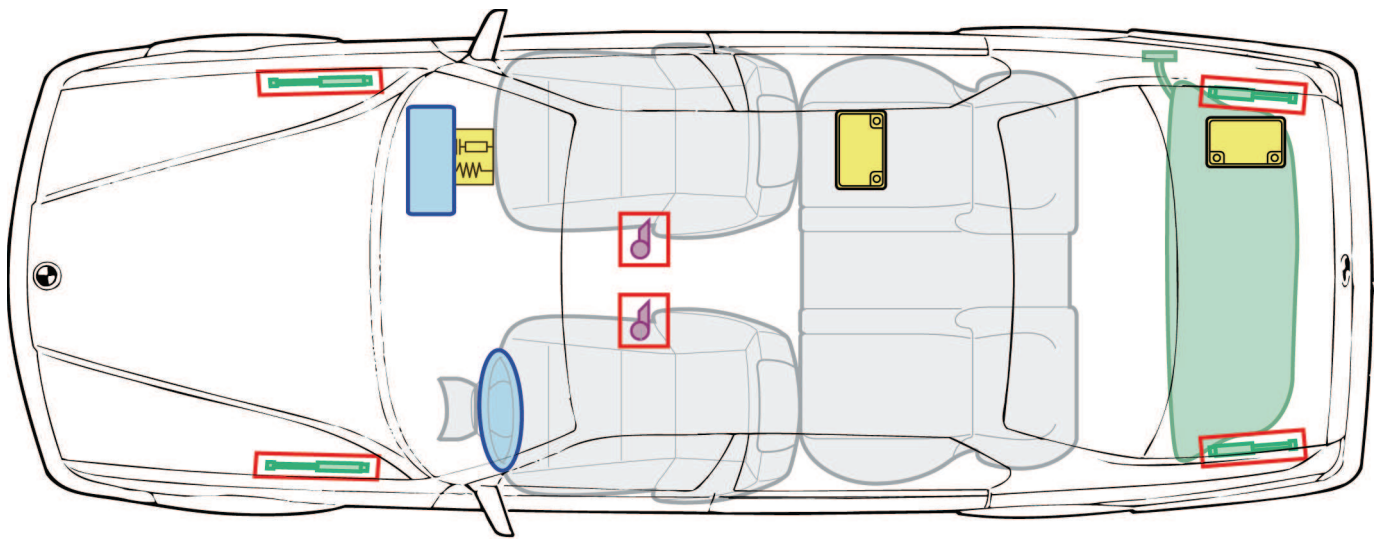

Série 7 E32

(06/1986 – 08/1994)

Légende

	Airbags		Renfort de carrosserie		Boîtier électronique airbag
	Rétracteur de ceinture		Batterie de 12 V		
	Réservoir de carburant				

Ce récapitulatif montre l'équipement maximal du véhicule.