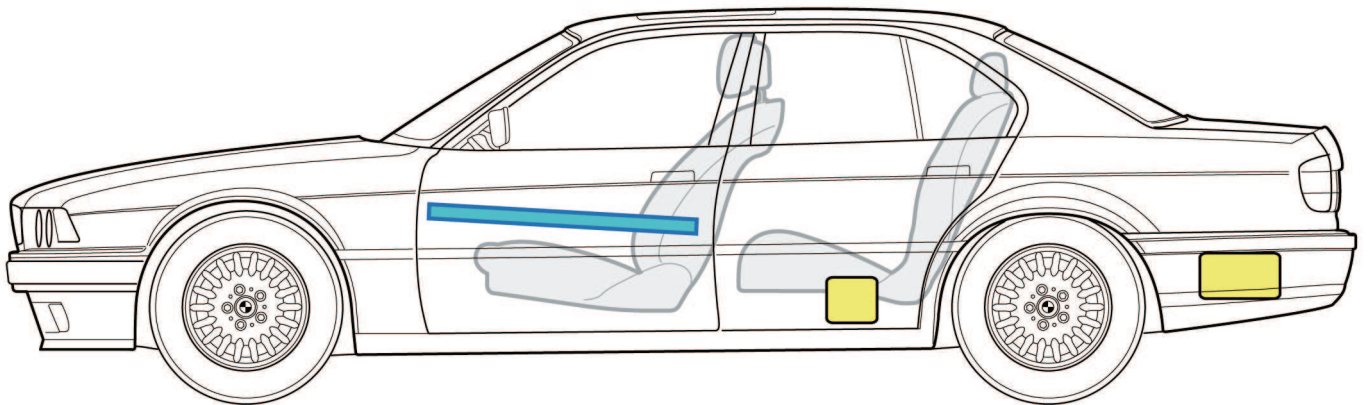

Série 7 E32

(06/1986 – 08/1994)

Légende

	Airbags		Renfort de carrosserie		Boîtier électronique airbag
	Rétracteur de ceinture		Batterie de 12 V		
	Réservoir de carburant				

Ce récapitulatif montre l'équipement maximal du véhicule.