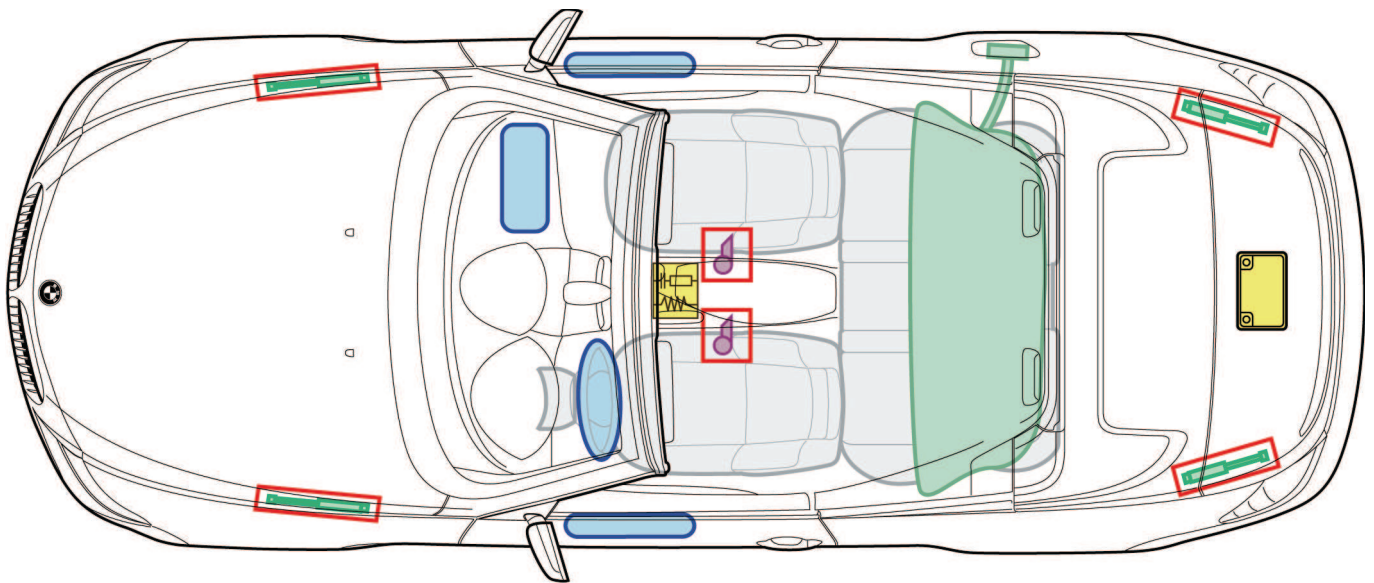

Série 6 E64

(09/2004 – 09/2010)

Légende

	Airbags		Renfort de carrosserie		Boîtier électronique airbag
	Rétracteur de ceinture		Amortisseur à gaz		Batterie de 12 V
	Réservoir de carburant				

Ce récapitulatif montre l'équipement maximal du véhicule.