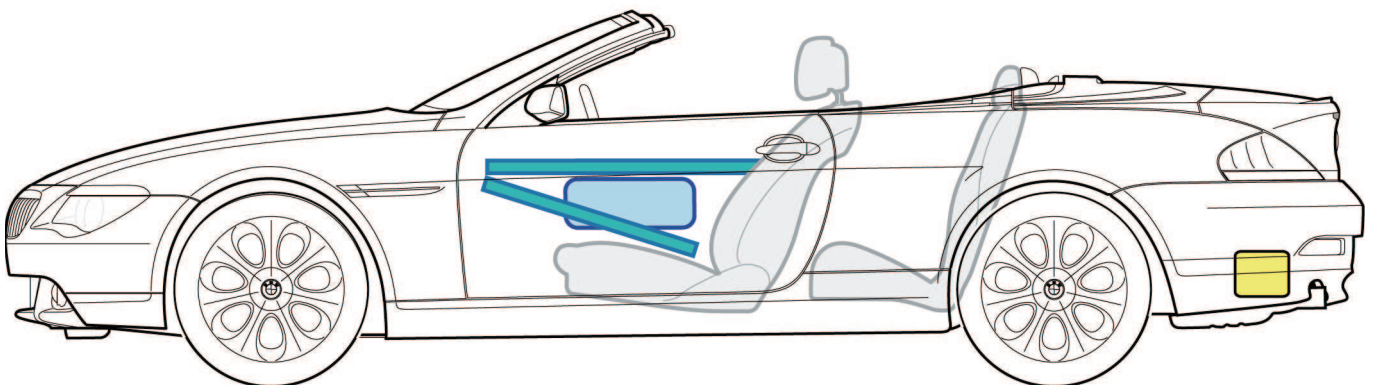

Série 6 E64

(09/2004 – 09/2010)

Légende

	Airbags		Renfort de carrosserie		Boîtier électronique airbag
	Rétracteur de ceinture		Amortisseur à gaz		Batterie de 12 V
	Réservoir de carburant				

Ce récapitulatif montre l'équipement maximal du véhicule.