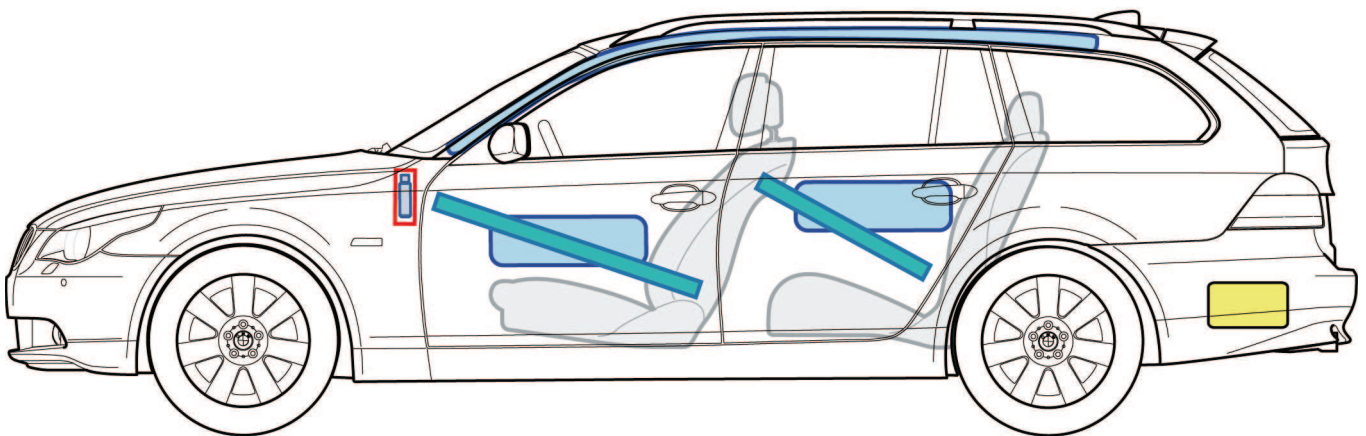

Série 5 E61

(03/2004 – 05/2010)

Légende

	Airbags		Renfort de carrosserie		Boîtier électronique airbag
	Générateur de gaz		Amortisseur à gaz		Batterie de 12 V
	Rétracteur de ceinture		Réservoir de carburant		

Ce récapitulatif montre l'équipement maximal du véhicule.