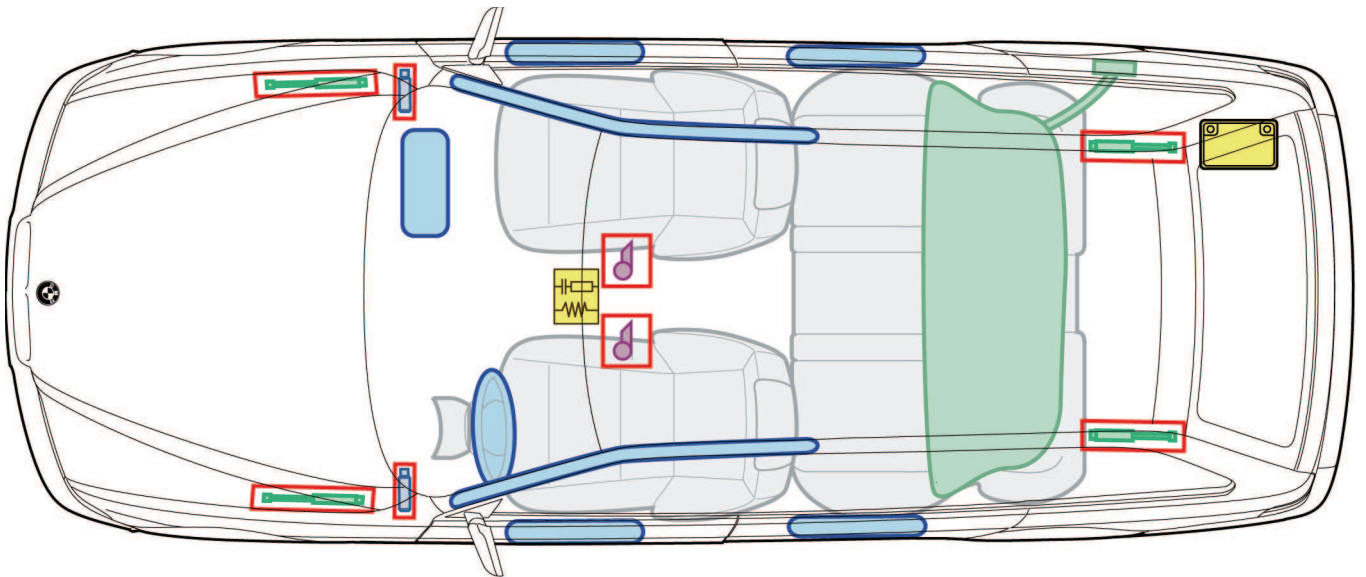

Série 5 E39

(11/1996 – 12/2003)

Légende

	Airbags		Renfort de carrosserie		Boîtier électronique airbag
	Générateur de gaz		Amortisseur à gaz		Batterie de 12 V
	Rétracteur de ceinture		Réservoir de carburant		

Ce récapitulatif montre l'équipement maximal du véhicule.