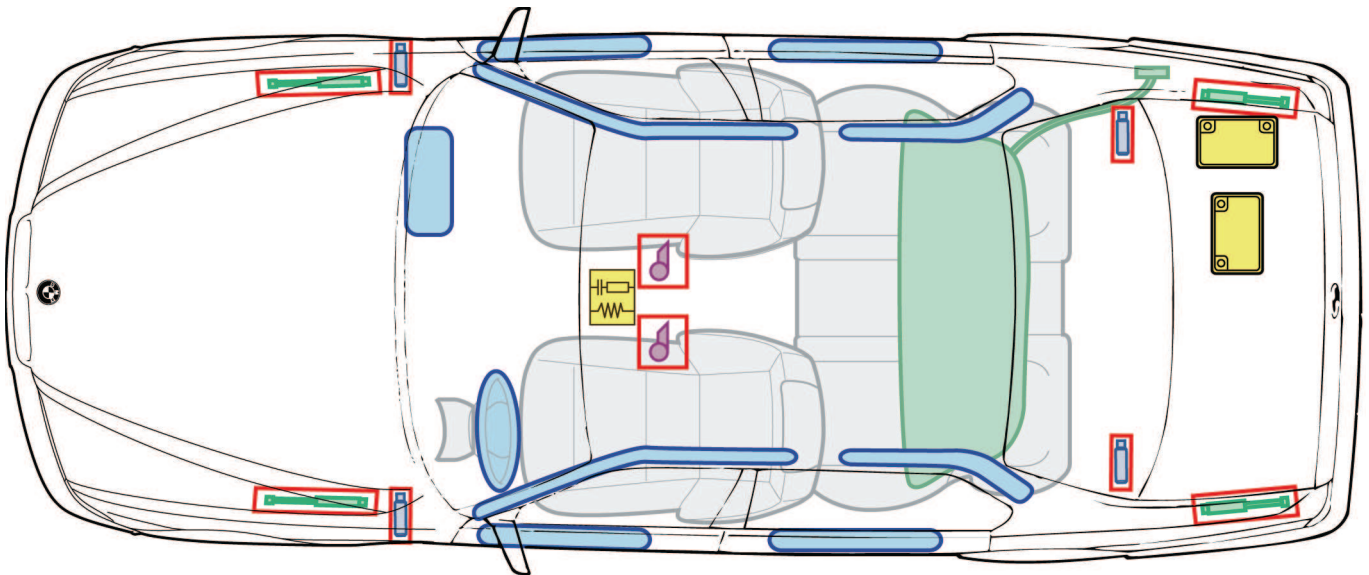

# Série 5 E39

(09/1995 – 07/2003)

## Légende

	Airbags		Renfort de carrosserie		Boîtier électronique airbag
	Générateur de gaz		Amortisseur à gaz		Batterie de 12 V
	Rétracteur de ceinture		Réservoir de carburant		

Ce récapitulatif montre l'équipement maximal du véhicule.