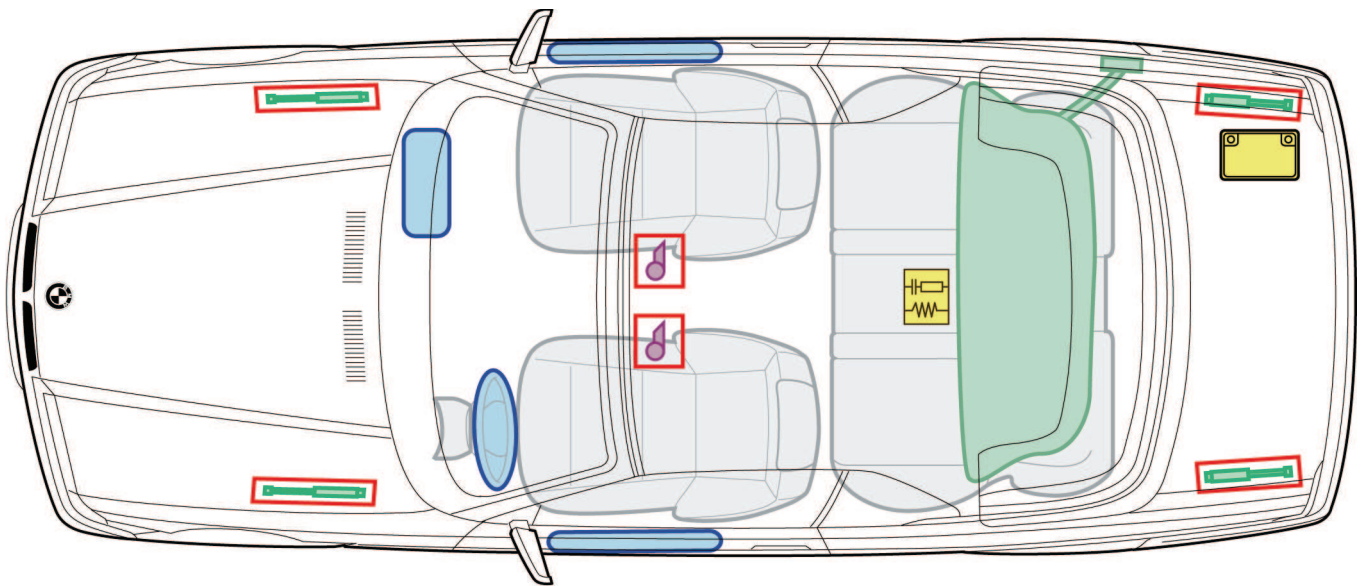

Série 3 E36

(09/1992 – 09/1999)

Légende

	Airbags		Renfort de carrosserie		Boîtier électronique airbag
	Rétracteur de ceinture		Amortisseur à gaz		Batterie de 12 V
	Réservoir de carburant				

Ce récapitulatif montre l'équipement maximal du véhicule.