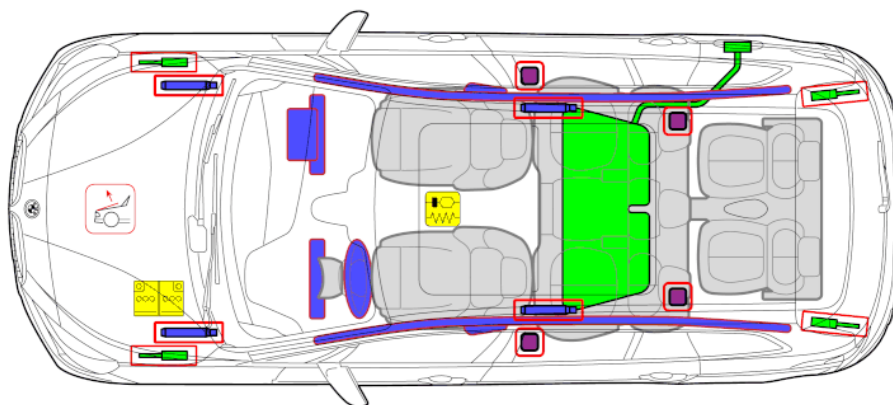

BMW 2er-Reihe F46
Kompaktvan
(ab 06/2015)

Legende

	Airbag		Gasgenerator		Gurtstraffer		SRS Steuergerät		aktives Fußgängerschutz-System
	automatisches Überroll-Schutzsystem		Gasdruckdämpfer / vorgespannte Feder		Karosserie-Verstärkung		Achtung-Zone		Hochvolt-Trennstelle (Schneidlösung)
	Niedervolt-Batterie		Niedervolt-Kondensator		Treibstofftank		Gastank		Sicherheitsventil
	Hochvolt-Batterie		Hochvolt-Kabel / -Komponente		Hochvolt-Trennstelle		Hochvolt-Sicherung		Hochvolt-Kondensator