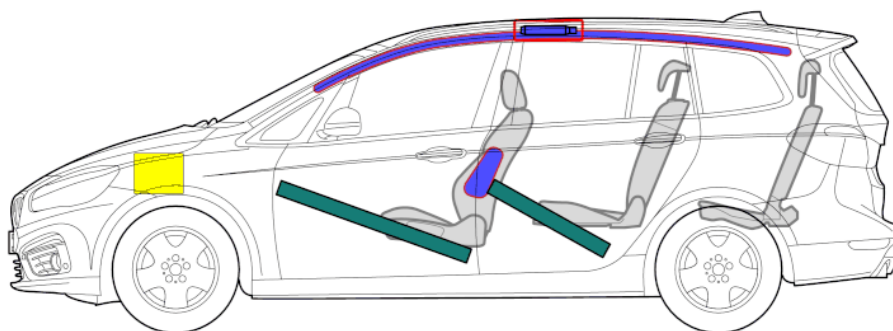

BMW 2er-Reihe F46
Kompaktvan
(ab 06/2015)

Legende

	Airbag		Gasgenerator		Gurtstraffer		SRS Steuergerät		aktives Fußgängerschutz-System
	automatisches Überroll-Schutzsystem		Gasdruckdämpfer / vorgespannte Feder		Karosserie-Verstärkung		Achtung-Zone		Hochvolt-Trennstelle (Schneidlösung)
	Niedervolt-Batterie		Niedervolt-Kondensator		Treibstofftank		Gastank		Sicherheitsventil
	Hochvolt-Batterie		Hochvolt-Kabel / -Komponente		Hochvolt-Trennstelle		Hochvolt-Sicherung		Hochvolt-Kondensator