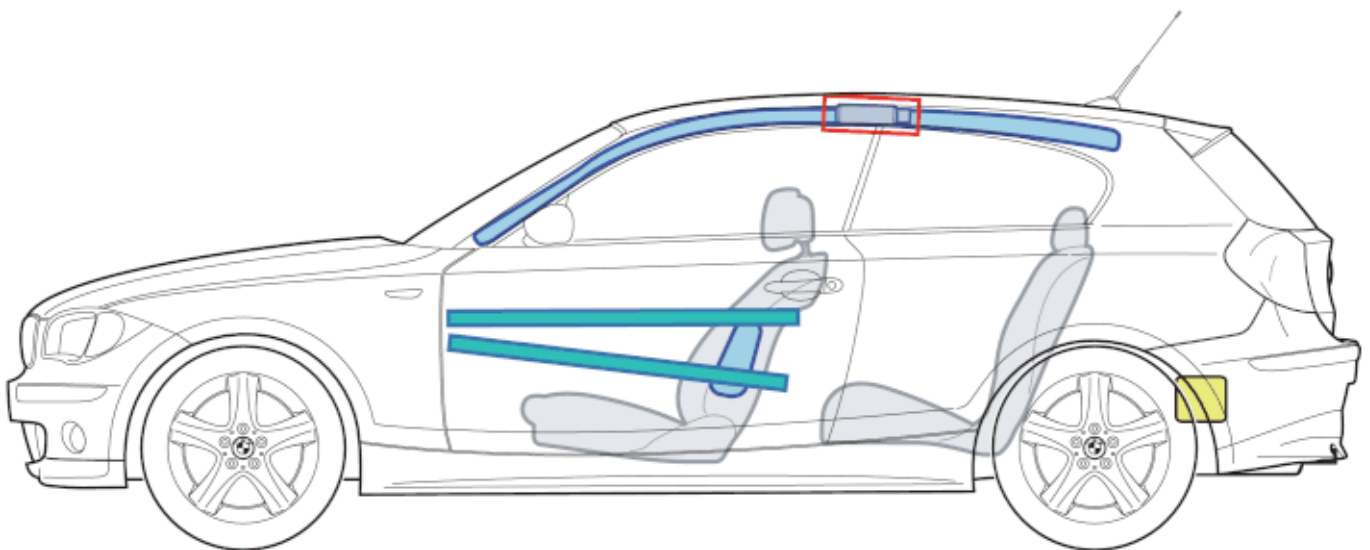

Série 1 E81

(03/2007 – 12/2011)

Légende

	Airbags		Renfort de carrosserie		Boîtier électronique airbag
	Générateur de gaz		Amortisseur à gaz		Batterie de 12 V
	Rétracteur de ceinture		Réservoir de carburant		

Ce récapitulatif montre l'équipement maximal du véhicule.