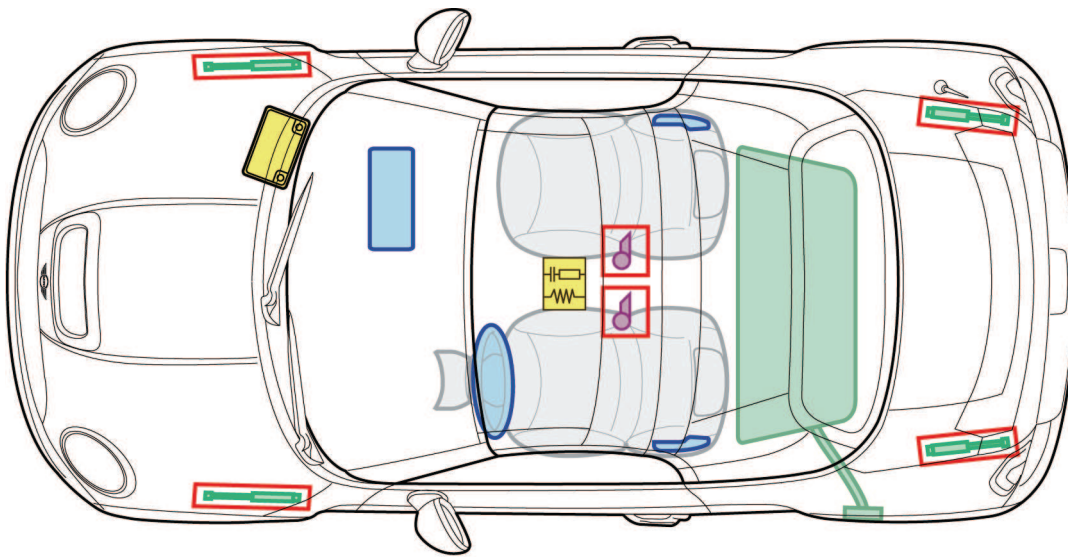

MINI Roadster R59

(depuis 11/2011)

Légende

	Airbags		Renfort de carrosserie		Boîtier électronique airbag
	Rétracteur de ceinture		Amortisseur à gaz		Batterie de 12 V
	Réservoir de carburant				

Ce récapitulatif montre l'équipement maximal du véhicule.