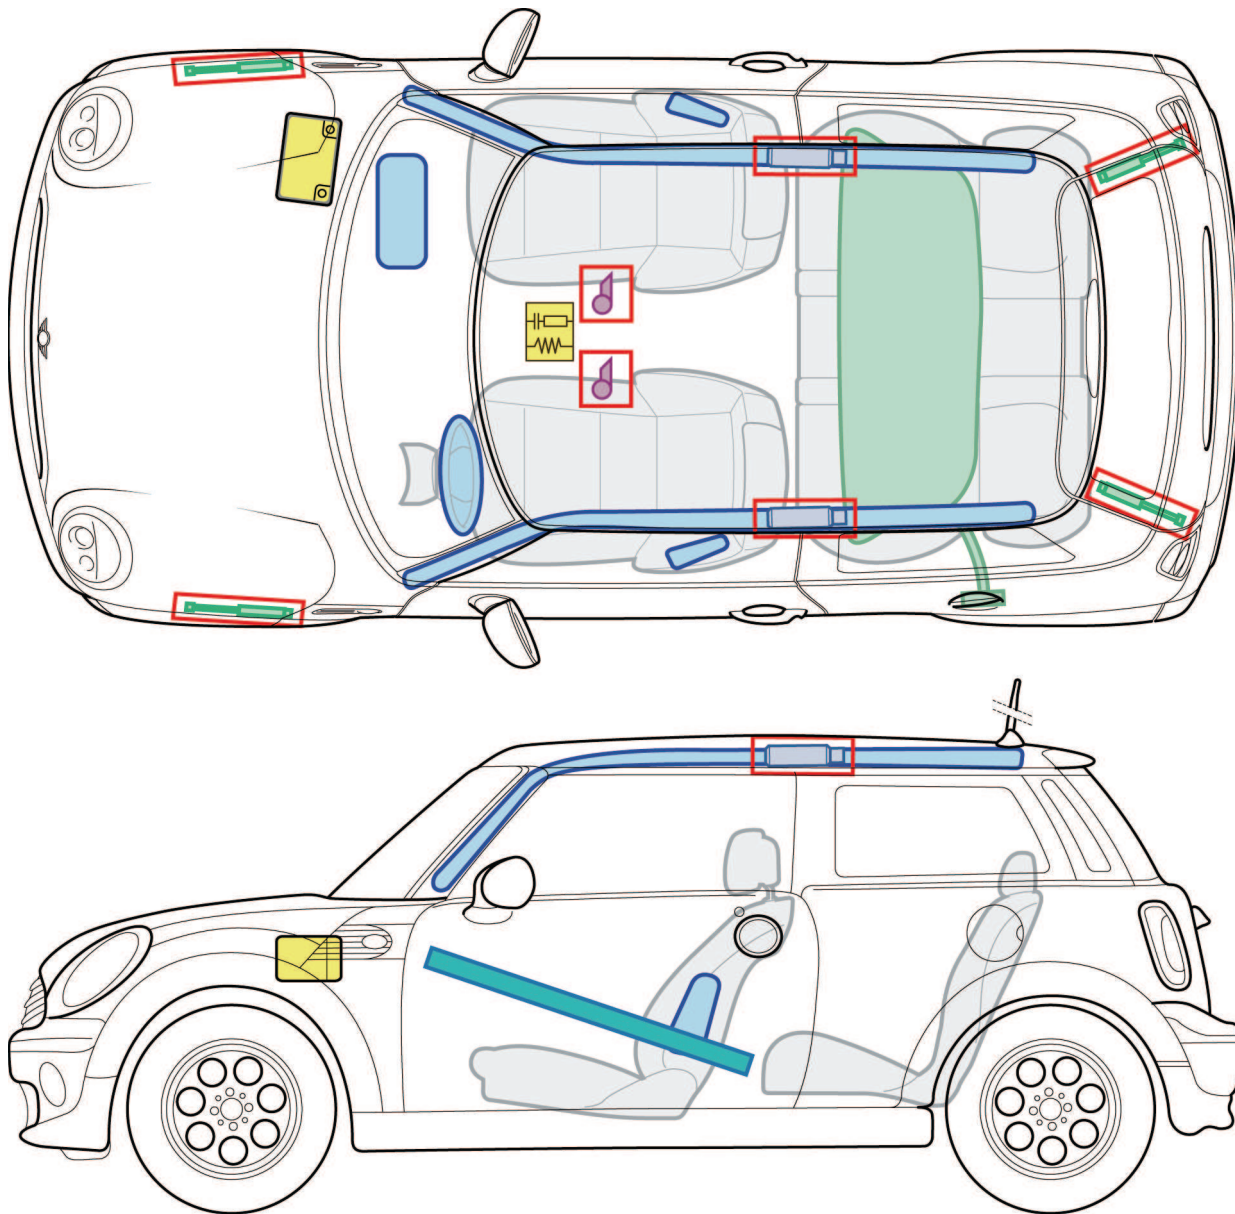

# MINI R56

(depuis 09/2006)

## Légende

	Airbags		Renfort de carrosserie		Boîtier électronique airbag
	Générateur de gaz		Amortisseur à gaz		Batterie de 12 V
	Rétracteur de ceinture		Réservoir de carburant		

Ce récapitulatif montre l'équipement maximal du véhicule.