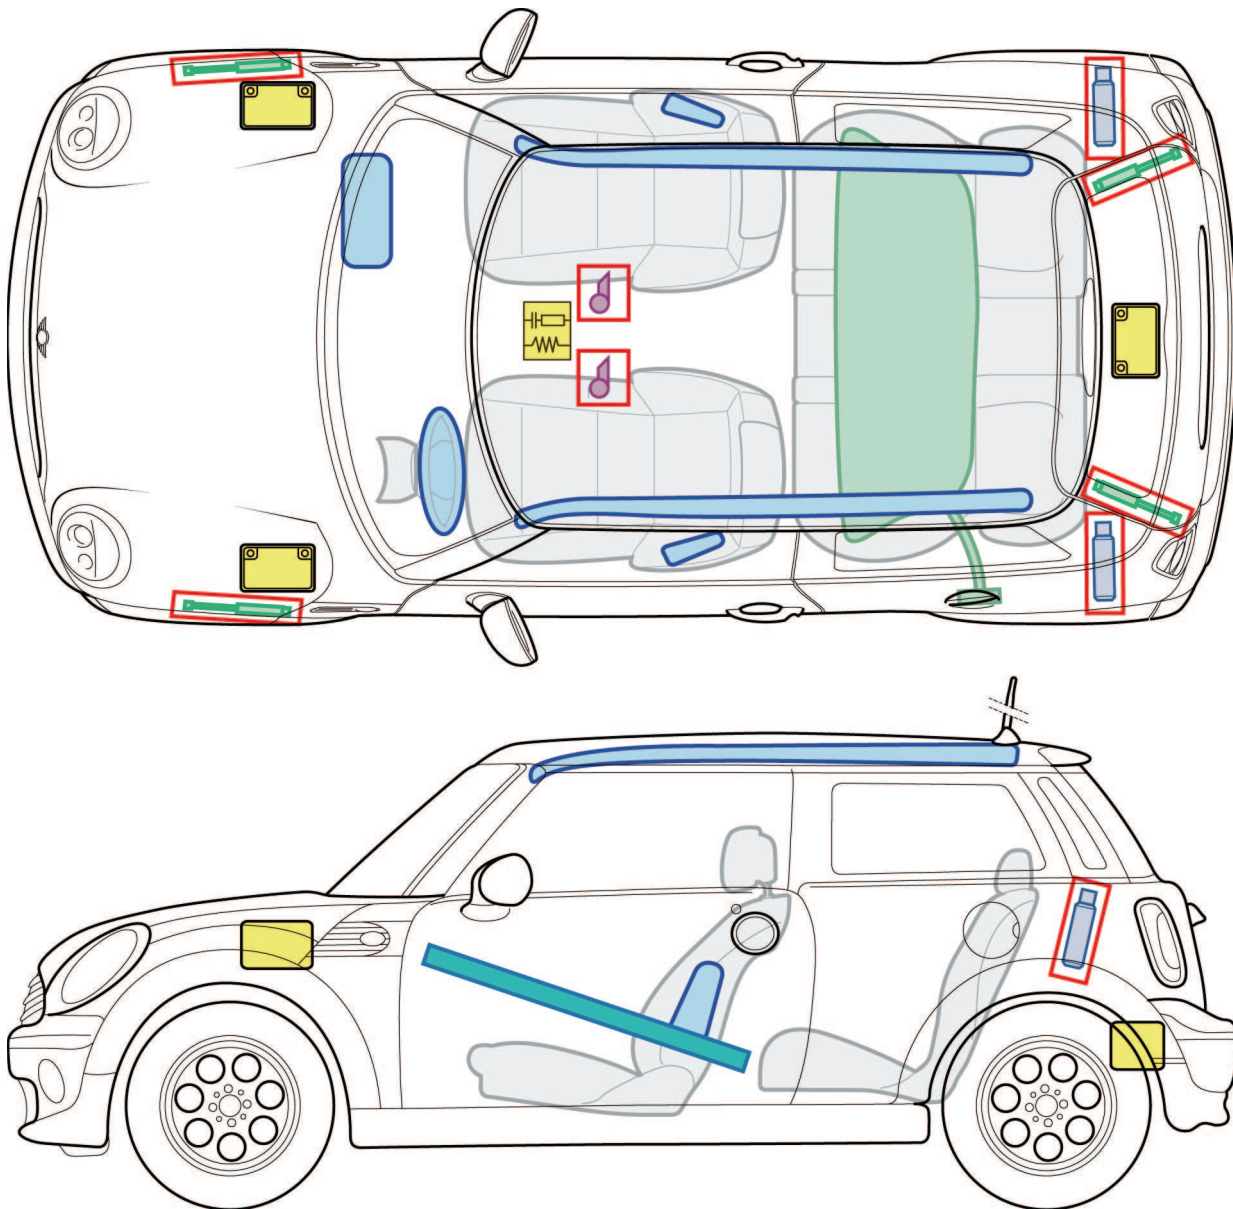

MINI R50

(04/2001 – 11/2006)

Légende

	Airbags		Renfort de carrosserie		Boîtier électronique airbag
	Générateur de gaz		Amortisseur à gaz		Batterie de 12 V
	Rétracteur de ceinture		Réservoir de carburant		

Ce récapitulatif montre l'équipement maximal du véhicule.