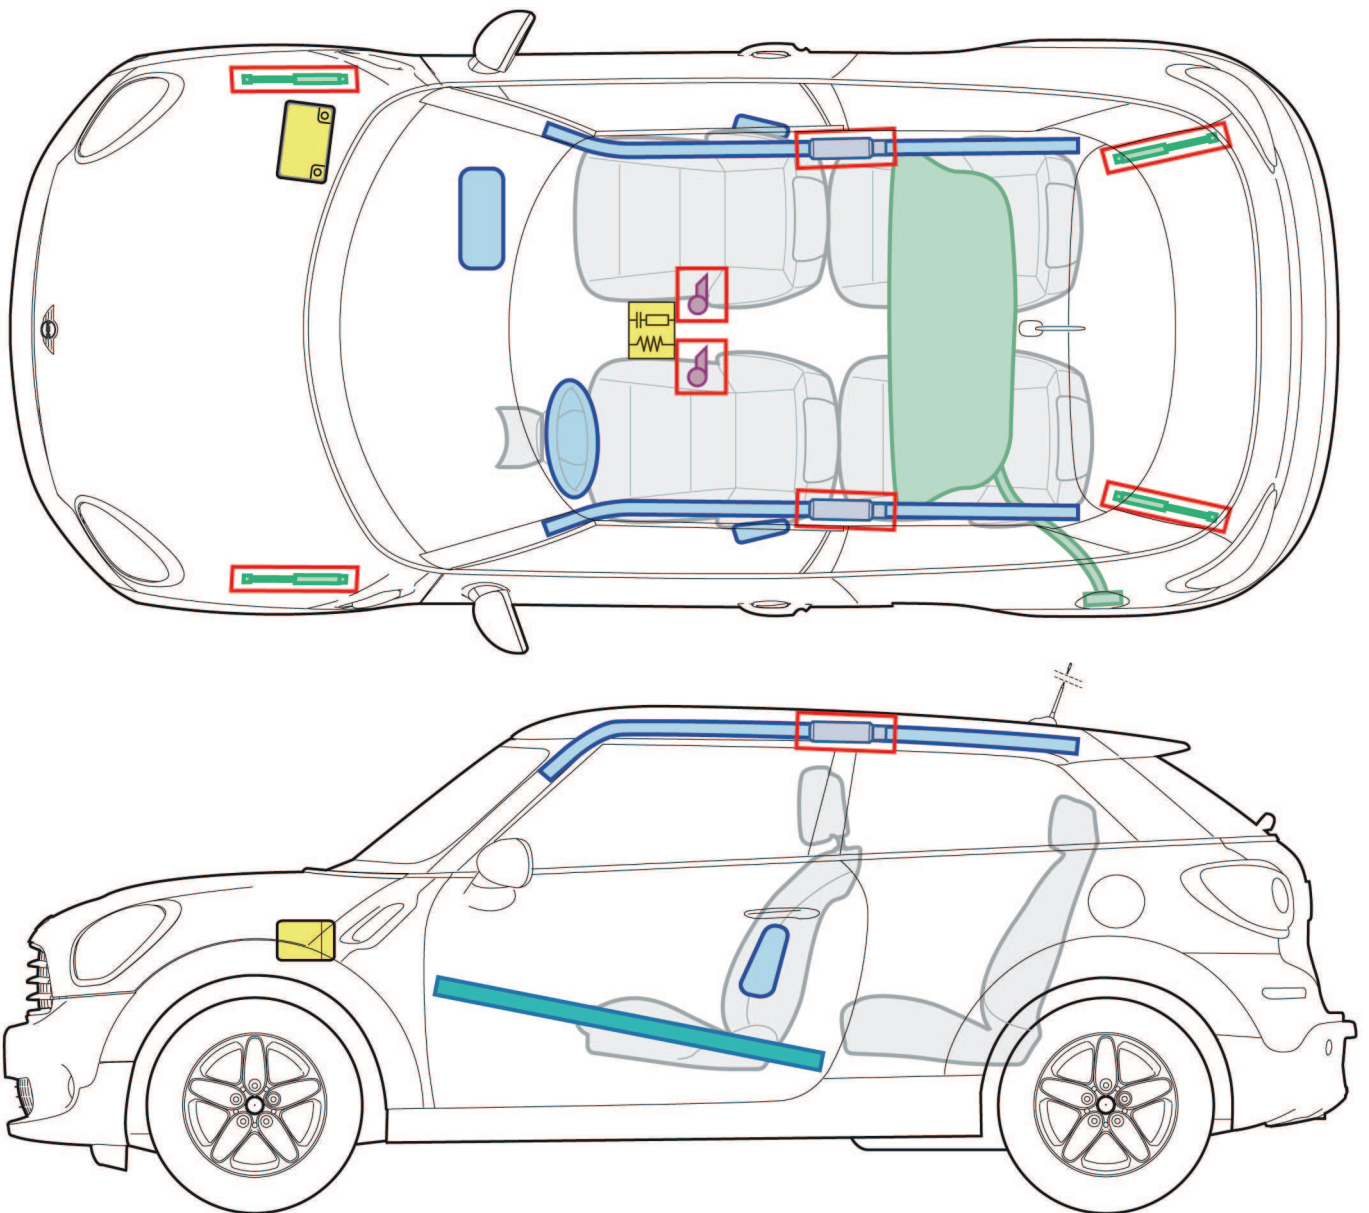

MINI Paceman R61

(à partir de 11/2012)

Légende

	Airbags		Renfort de carrosserie		Boîtier électronique airbag
	Générateur de gaz		Amortisseur à gaz		Batterie de 12 V
	Rétracteur de ceinture		Réservoir de carburant		

Ce récapitulatif montre l'équipement maximal du véhicule.