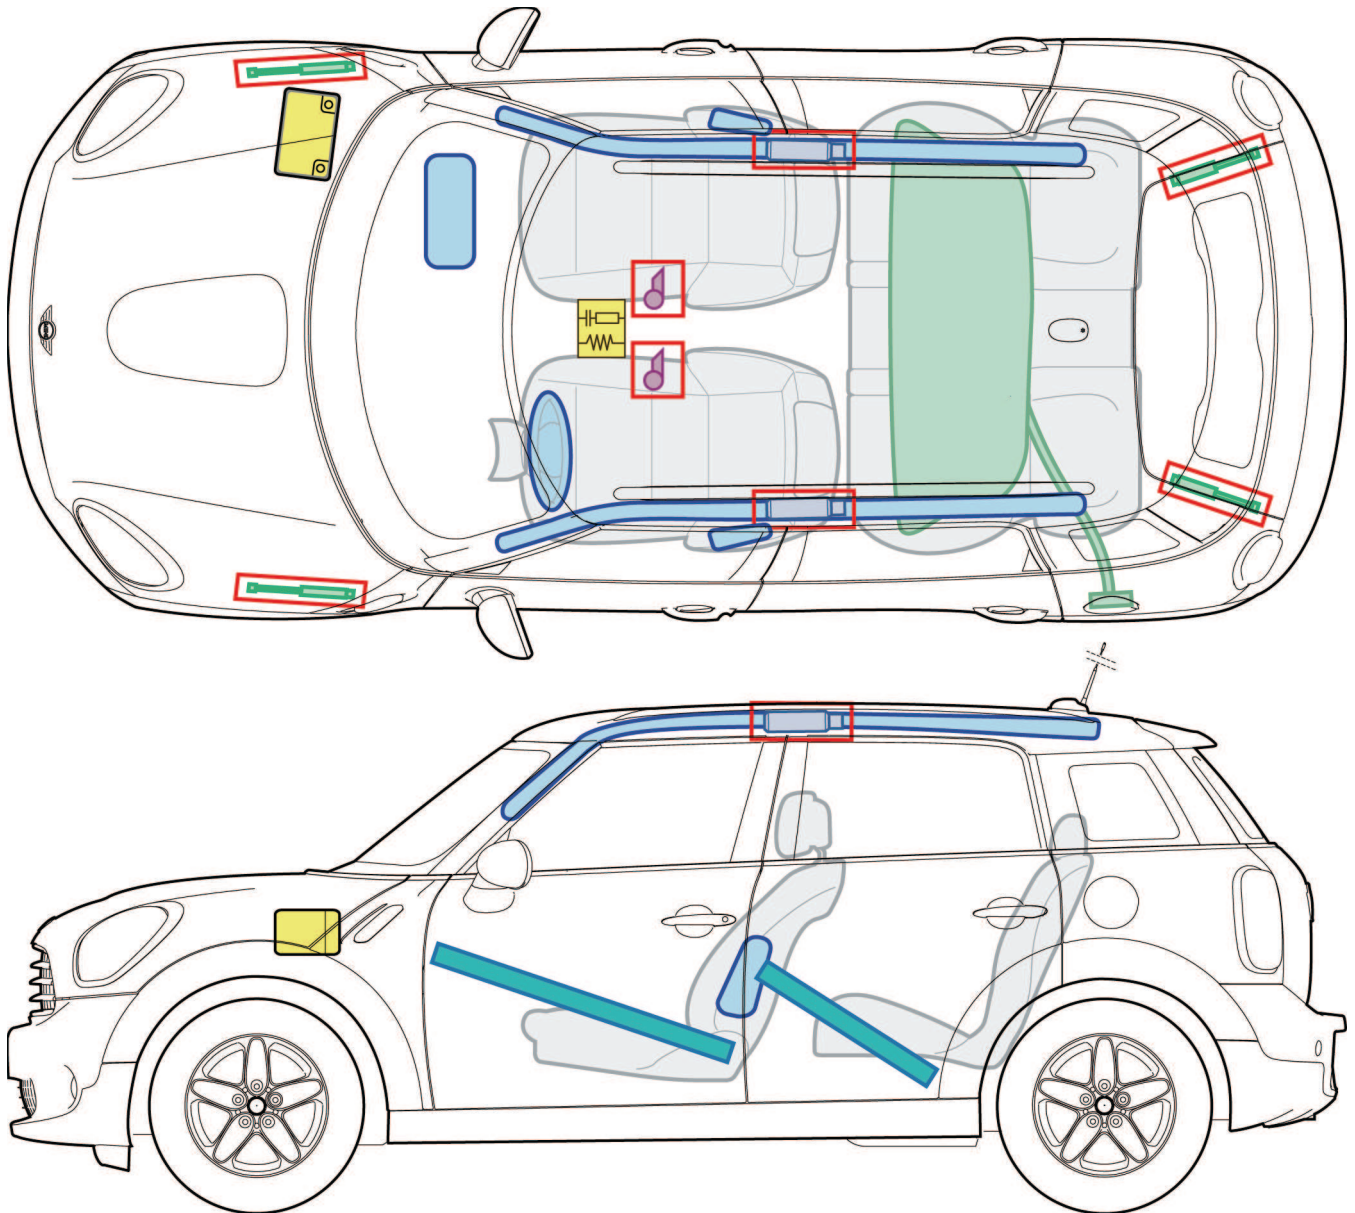

MINI Countryman R60

(depuis 08/2010)

Légende

	Airbags		Renfort de carrosserie		Boîtier électronique airbag
	Générateur de gaz		Amortisseur à gaz		Batterie de 12 V
	Rétracteur de ceinture		Réservoir de carburant		

Ce récapitulatif montre l'équipement maximal du véhicule.