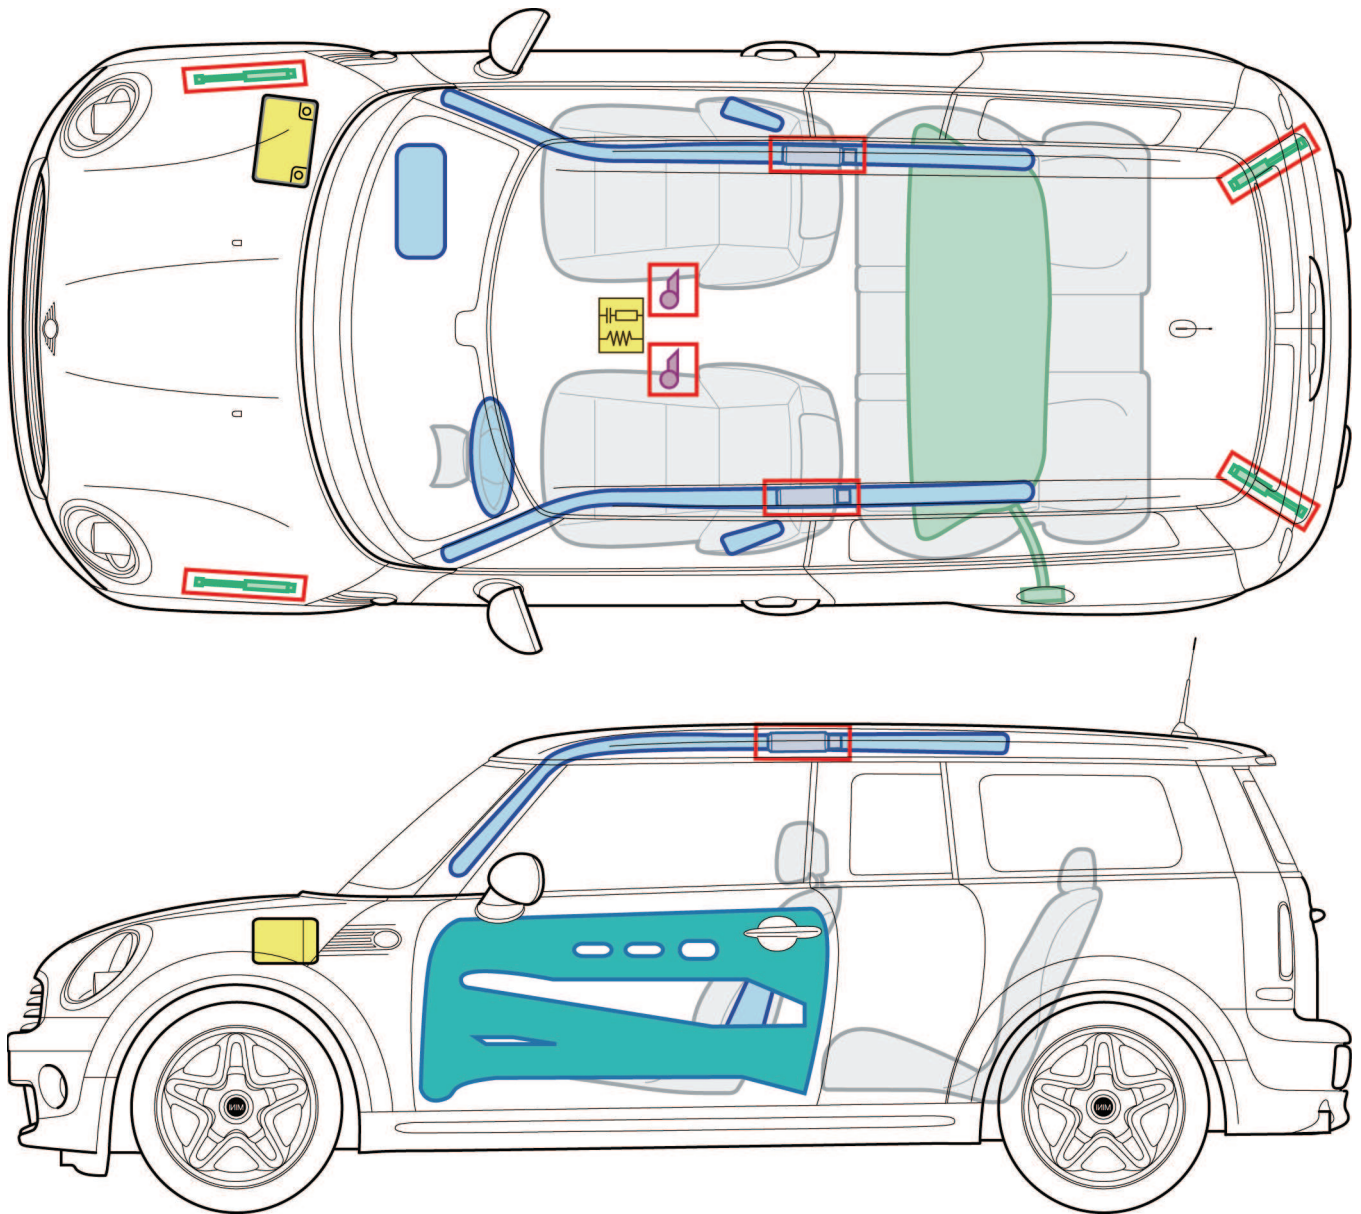

MINI Clubman R55

(depuis 08/2007)

Légende

	Airbags		Renfort de carrosserie		Boîtier électronique airbag
	Générateur de gaz		Amortisseur à gaz		Batterie de 12 V
	Rétracteur de ceinture		Réservoir de carburant		

Ce récapitulatif montre l'équipement maximal du véhicule.