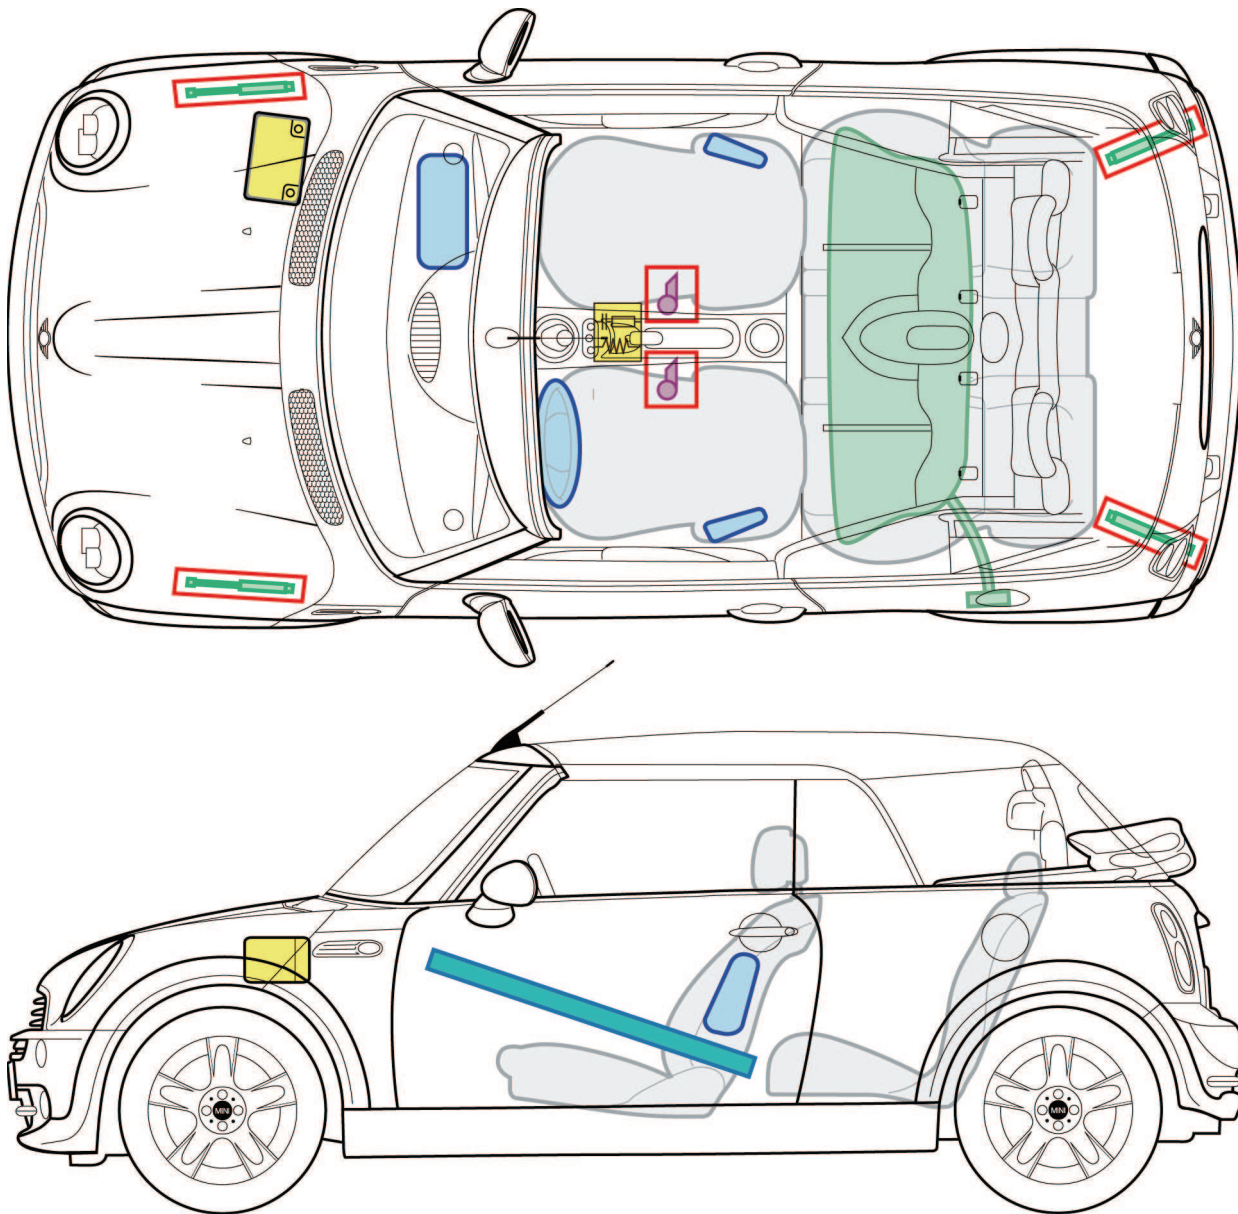

MINI CabrioletR57

(depuis 12/2008)

Légende

	Airbags		Renfort de carrosserie		Boîtier électronique airbag
	Rétracteur de ceinture		Amortisseur à gaz		Batterie de 12 V
	Réservoir de carburant				

Ce récapitulatif montre l'équipement maximal du véhicule.