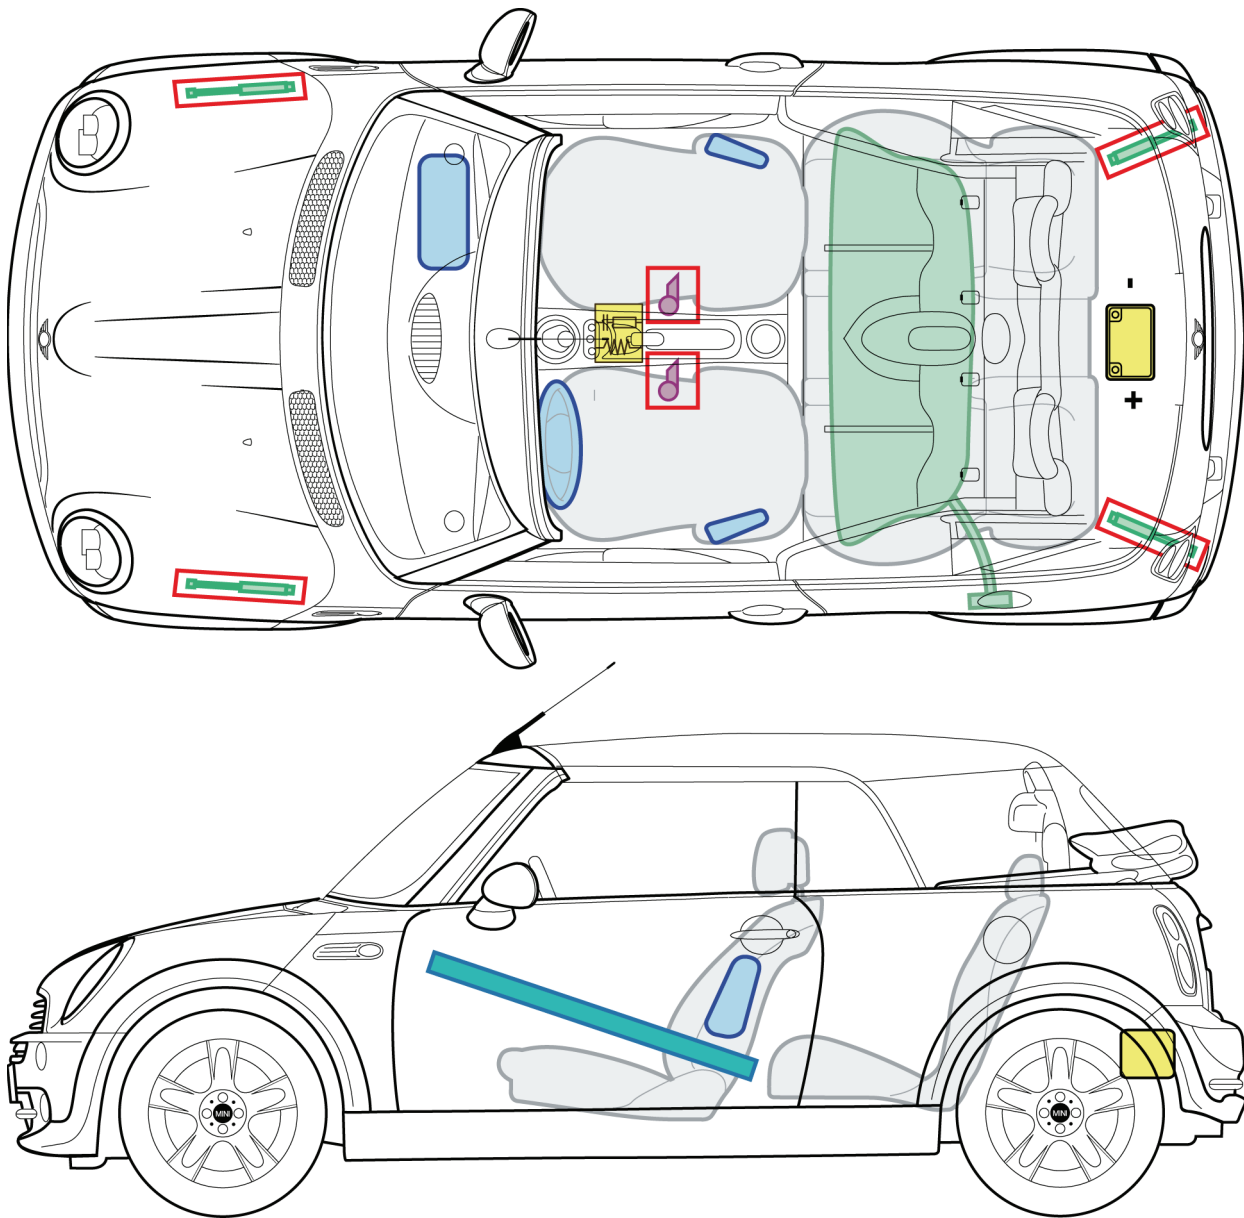

MINI CabrioletR52

(04/2004 – 07/2008)

Légende

	Airbags		Renfort de carrosserie		Boîtier électronique airbag
	Rétracteur de ceinture		Amortisseur à gaz		Batterie de 12 V
	Réservoir de carburant				

Ce récapitulatif montre l'équipement maximal du véhicule.