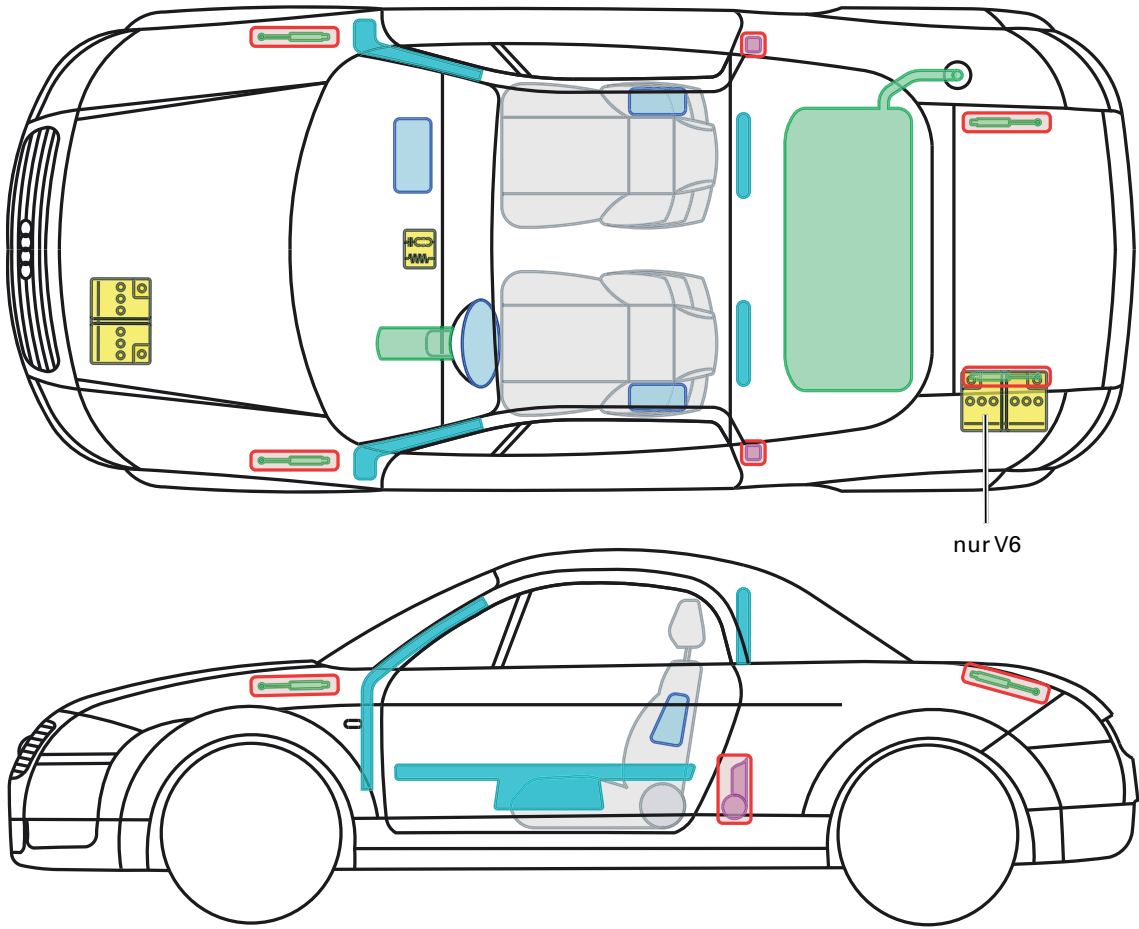

▶ Audi TT Roadster

1999 – 2006

nur V6

Legende

	Airbag		Karosserie- verstärkung		Steuergerät
	Gas- generator		Überroll- schutz		Batterie
	Gurt- straffer		Gasdruck- dämpfer		Kraftstoff- tank

TT Roadster