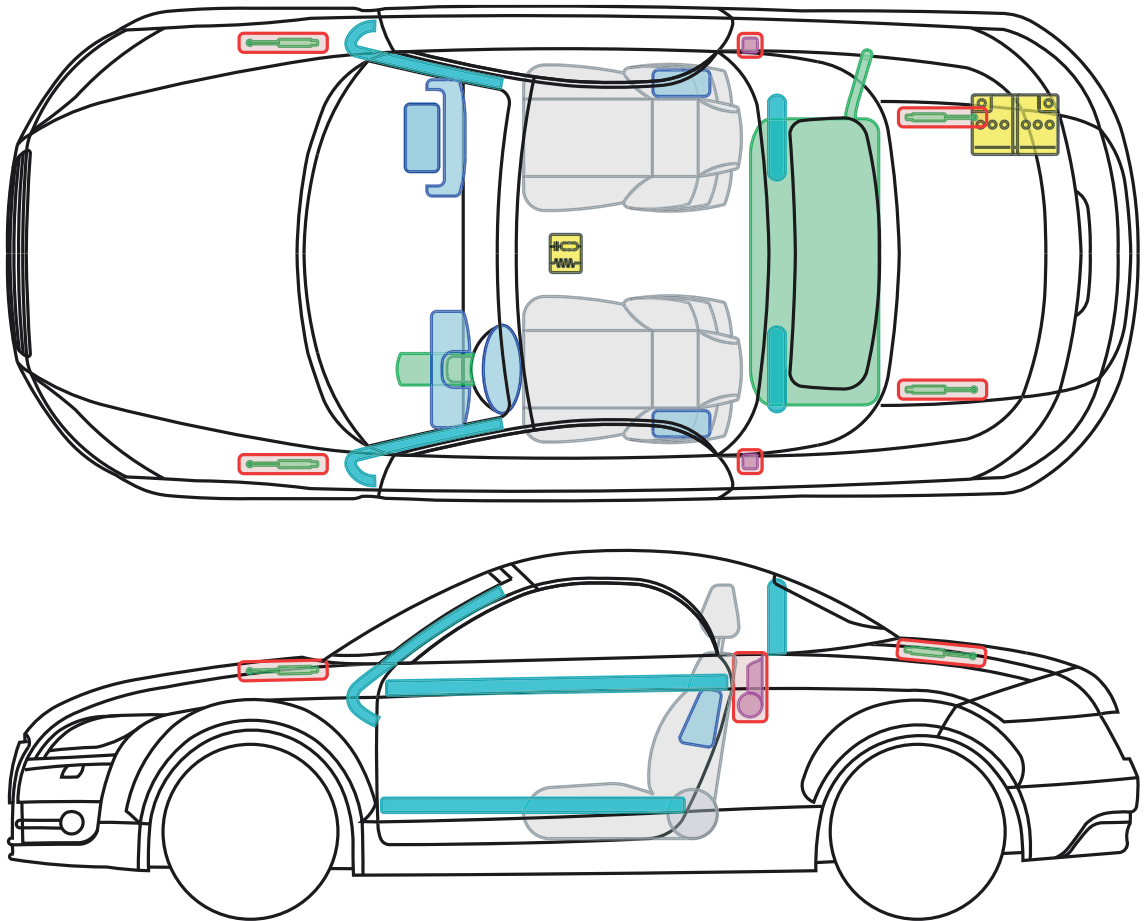

▶ Audi TT / TTS / TTRS Roadster

ab 2007

Legende

	Airbag		Karosserie- verstärkung		Steuergerät
	Gas- generator		Überroll- schutz		Batterie
	Gurt- straffer		Gasdruck- dämpfer		Kraftstoff- tank

TT TTS/TTRS Roadster