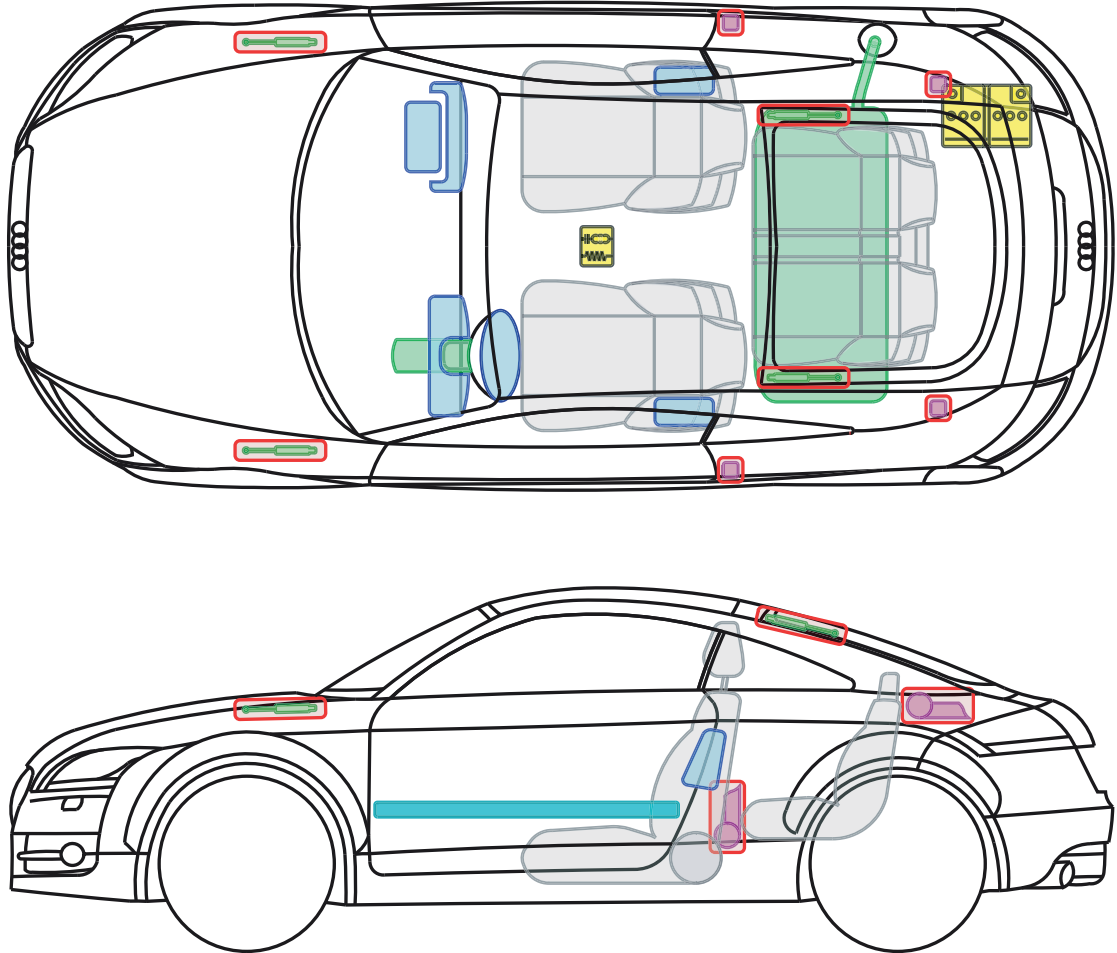

Audi TT / TTS / TTRS Coupé

ab 2006

Legende

| | | | | | |
|---|-------------------|---|----------------------------|---|---------------------|
|  | Airbag |  | Karosserie- verstärkung |  | Steuergerät |
|  | Gas- generator |  | Überroll- schutz |  | Batterie |
|  | Gurt- straffer |  | Gasdruck- dämpfer |  | Kraftstoff- tank |