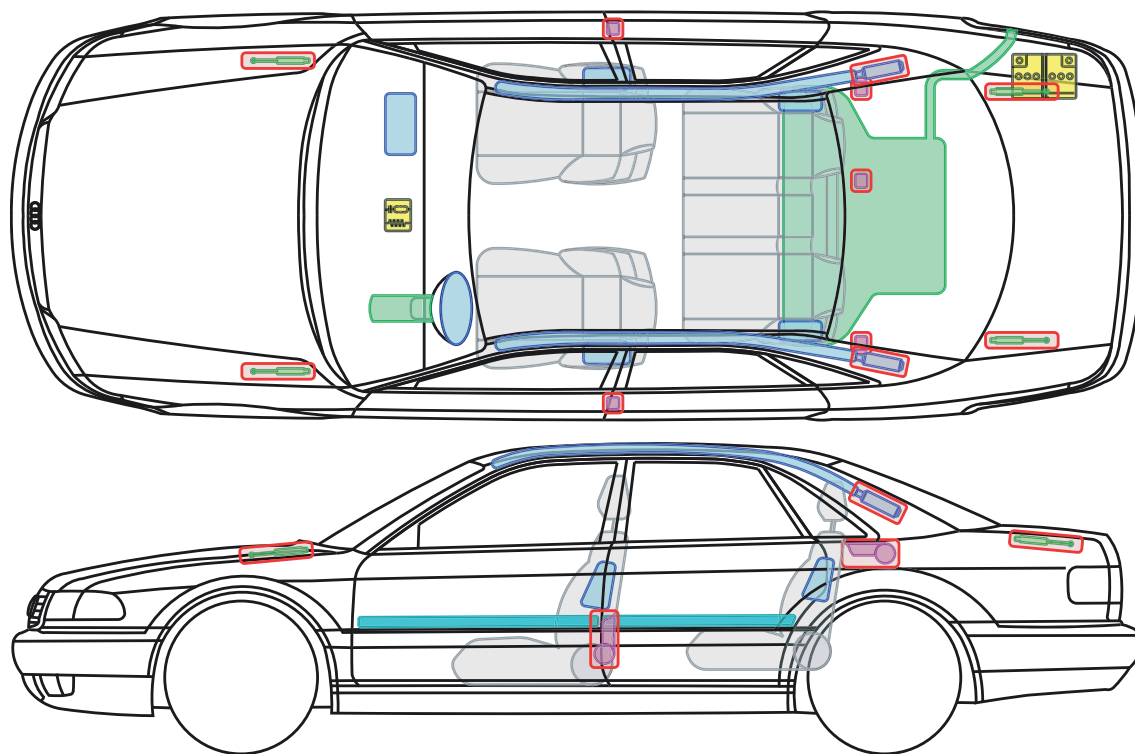

▶ Audi A8 / S8

1994 – 2002

Legende

| | | | | | |
|---|-------------------|---|----------------------------|---|---------------------|
|  | Airbag |  | Karosserie- verstärkung |  | Steuergerät |
|  | Gas- generator |  | Überroll- schutz |  | Batterie |
|  | Gurt- straffer |  | Gasdruck- dämpfer |  | Kraftstoff- tank |