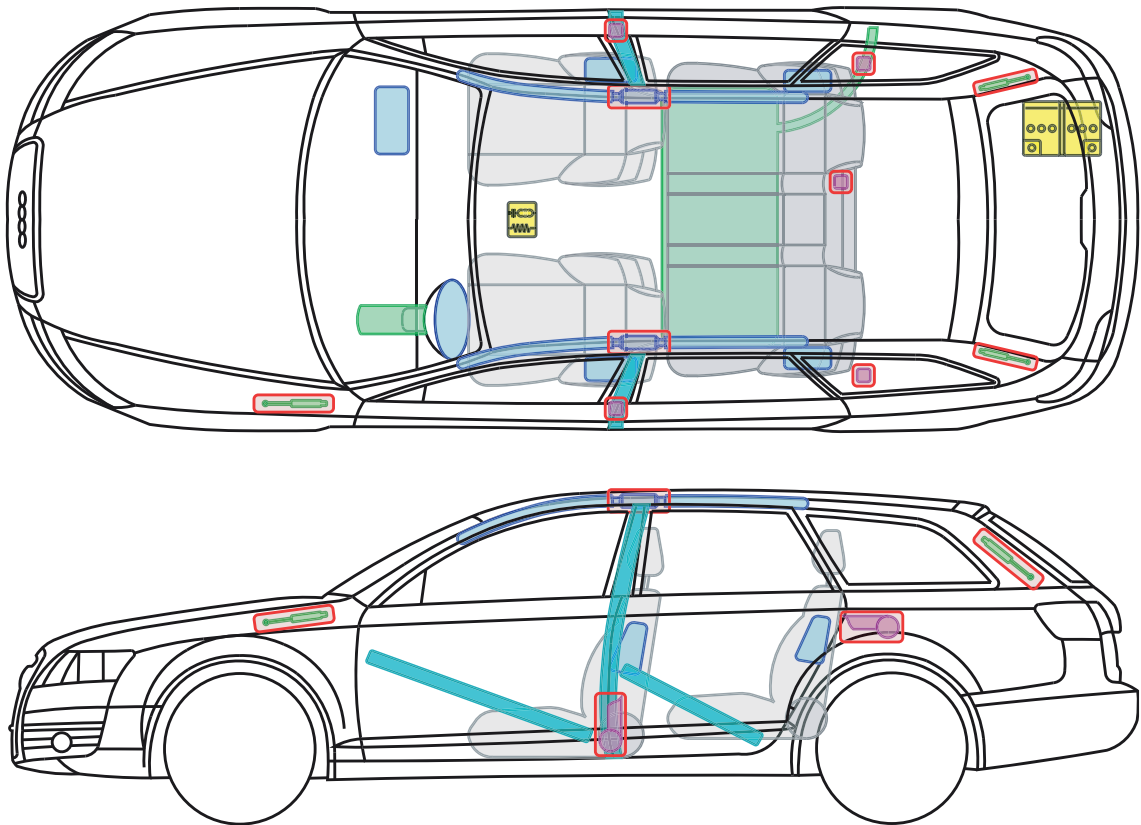

Audi A6 / S6 / RS6 Avant

2004 – 2012

Legende

	Airbag		Karosserie- verstärkung		Steuergerät
	Gas- generator		Überroll- schutz		Batterie
	Gurt- straffer		Gasdruck- dämpfer		Kraftstoff- tank

A6 +S6/RS6 Avant