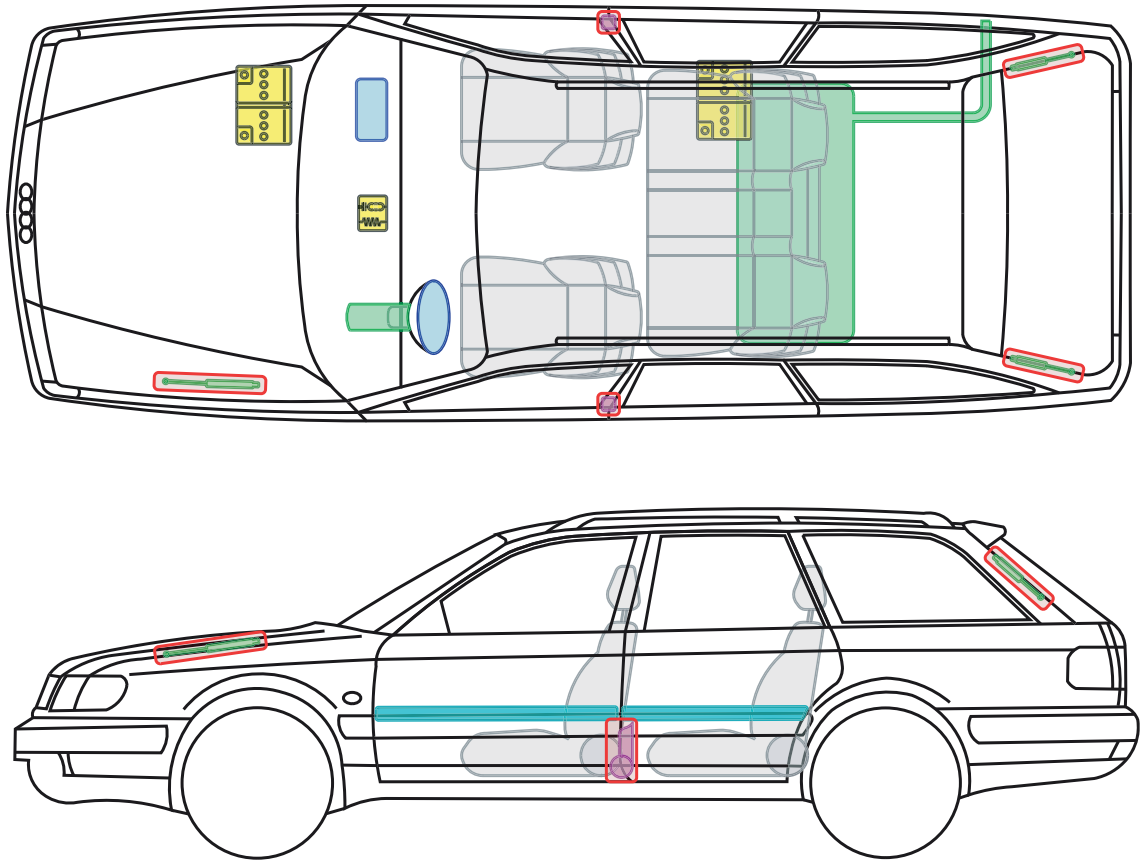

▶ Audi 100 / A6 / S6 Avant

1991 – 1997

Legende

	Airbag		Karosserie- verstärkung		Steuergerät
	Gas- generator		Überroll- schutz		Batterie
	Gurt- straffer		Gasdruck- dämpfer		Kraftstoff- tank

100 +A6/S6 Avant