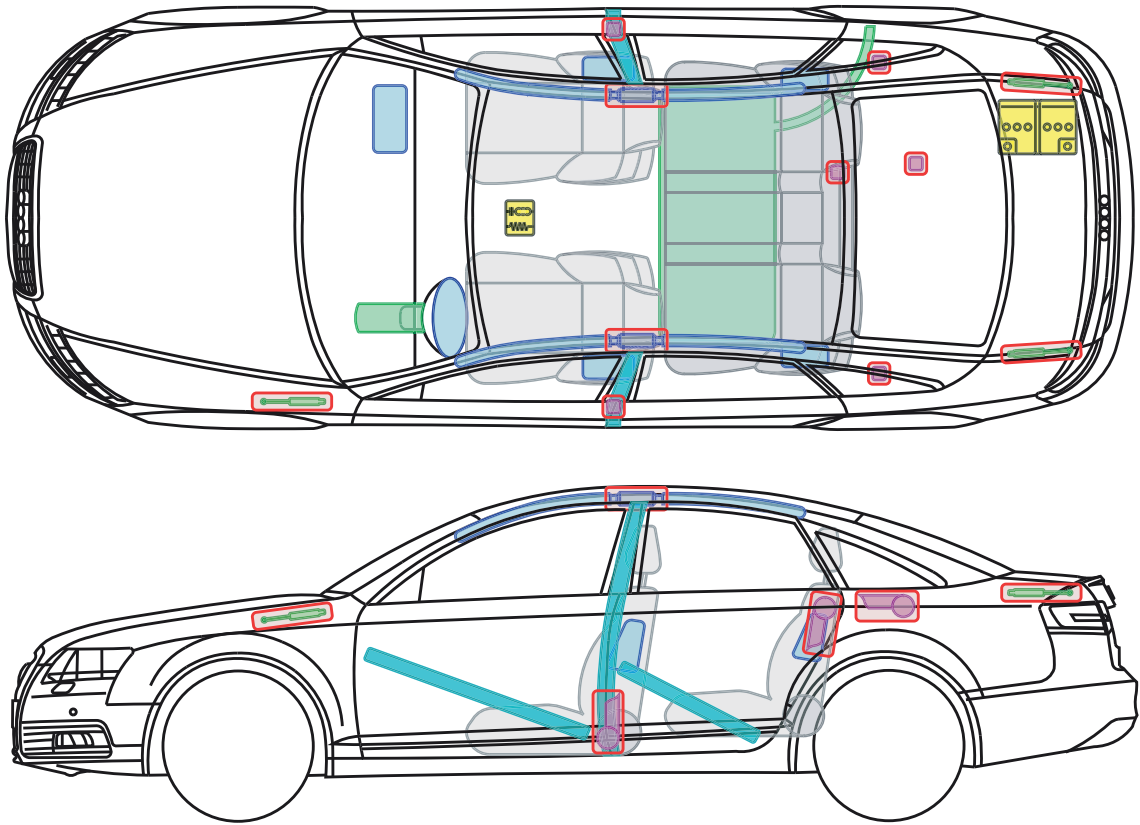

▶ Audi A6 / S6 / RS6

2008 – 2011

Legende

	Airbag		Karosserie- verstärkung		Steuergerät
	Gas- generator		Überroll- schutz		Batterie
	Gurt- straffer		Gasdruck- dämpfer		Kraftstoff- tank

A6 +S6/RS6 Limous.