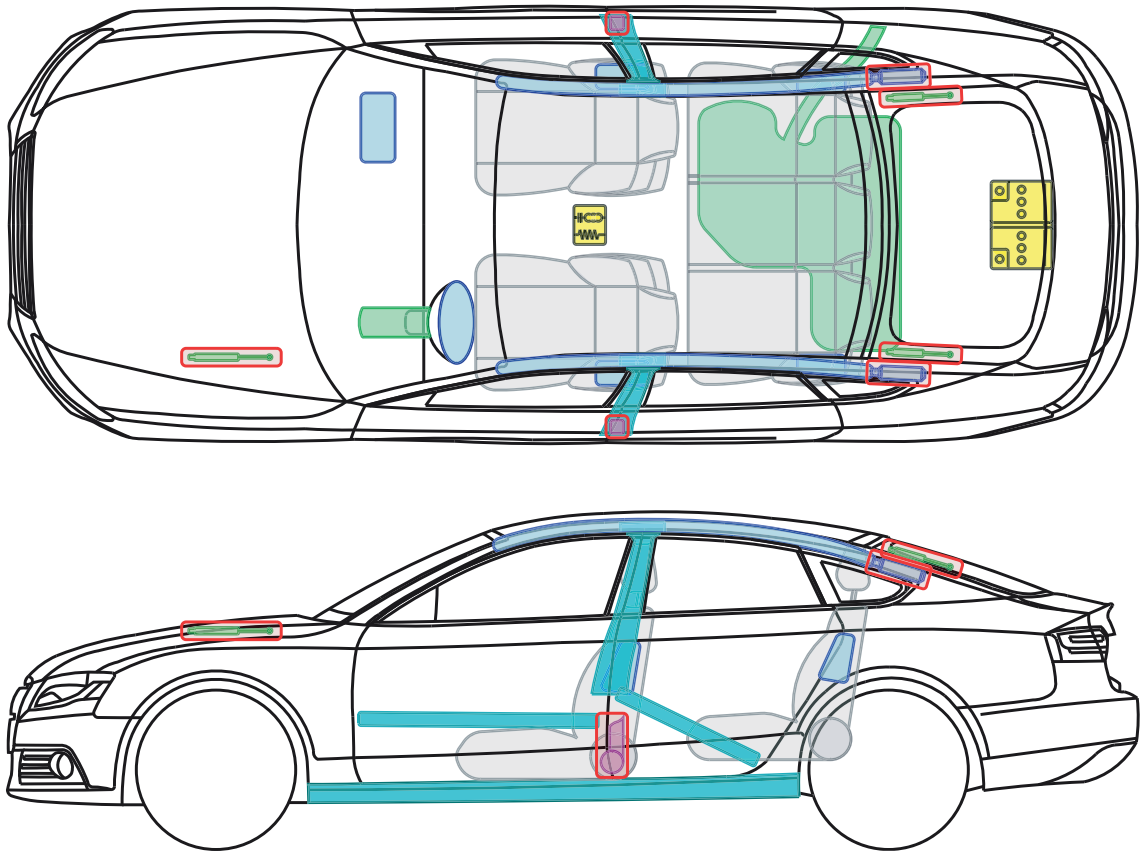

▶ Audi A5 / S5 Sportback

2009 – 2011

Legende

	Airbag		Karosserie- verstärkung		Steuergerät
	Gas- generator		Überroll- schutz		Batterie
	Gurt- straffer		Gasdruck- dämpfer		Kraftstoff- tank

A5 +S5 Sportback