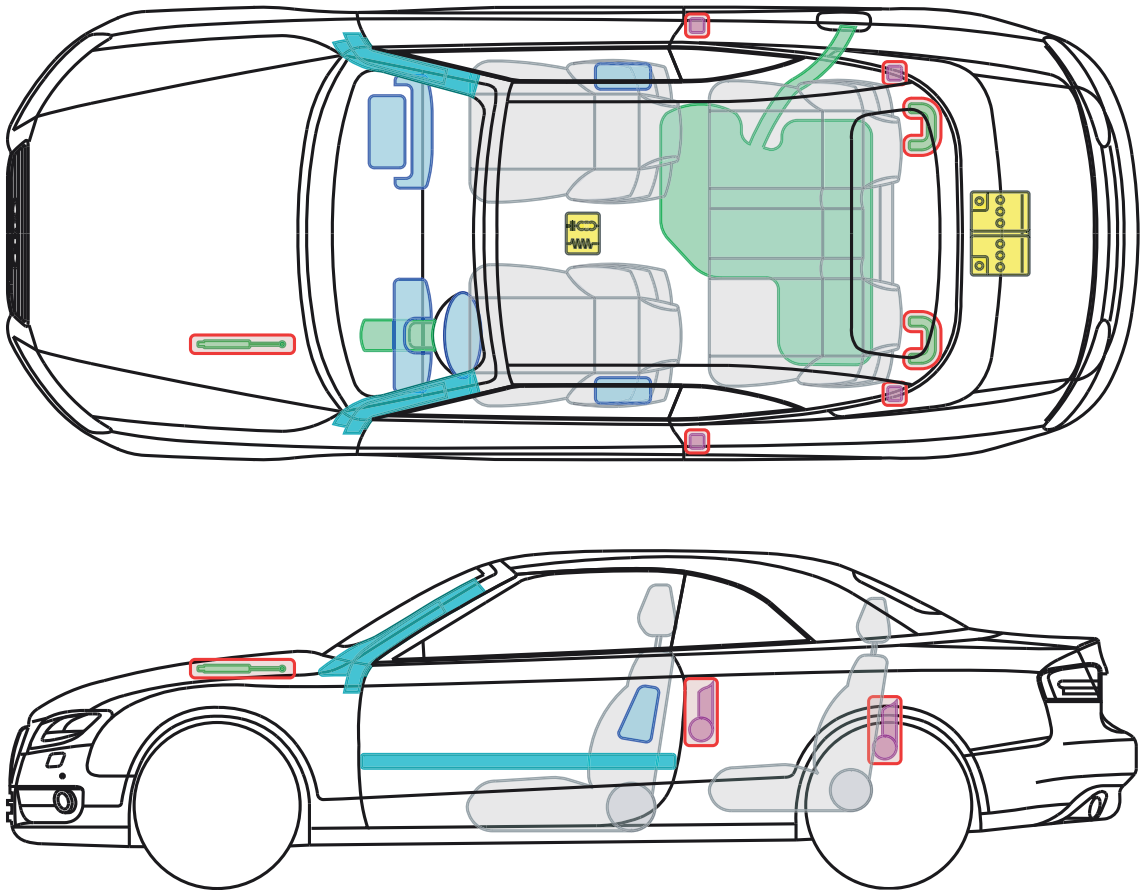

▶ Audi A5 / S5 Cabriolet

2009 – 2011

Legende

	Airbag		Karosserie- verstärkung		Steuergerät
	Gas- generator		Überroll- schutz		Batterie
	Gurt- straffer		Gasdruck- dämpfer		Kraftstoff- tank

A5 +S5 Cabriolet