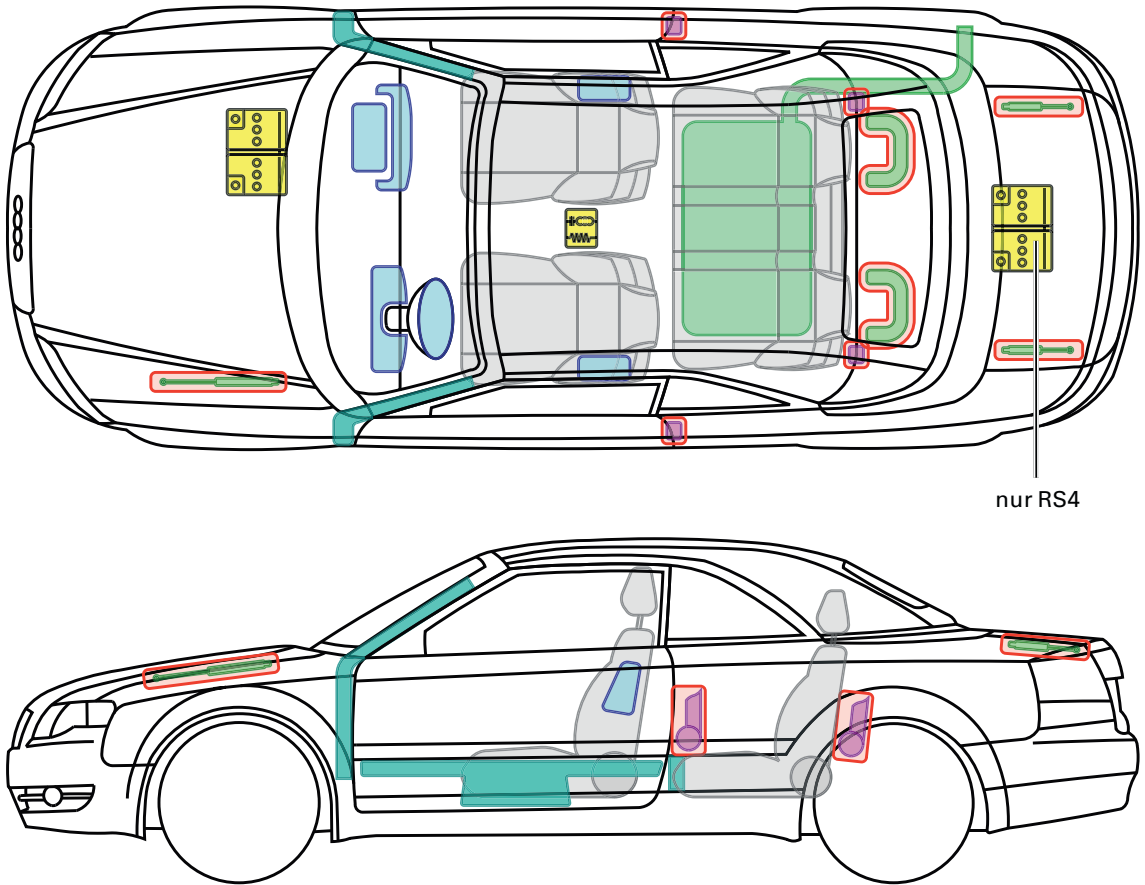

▶ Audi A4 / S4 / RS4 Cabriolet

2005 – 2009

nur RS4

Legende

	Airbag		Karosserie- verstärkung		Steuergerät
	Gas- generator		Überroll- schutz		Batterie
	Gurt- straffer		Gasdruck- dämpfer		Kraftstoff- tank

A4 +S4/RS4 Cabriolet