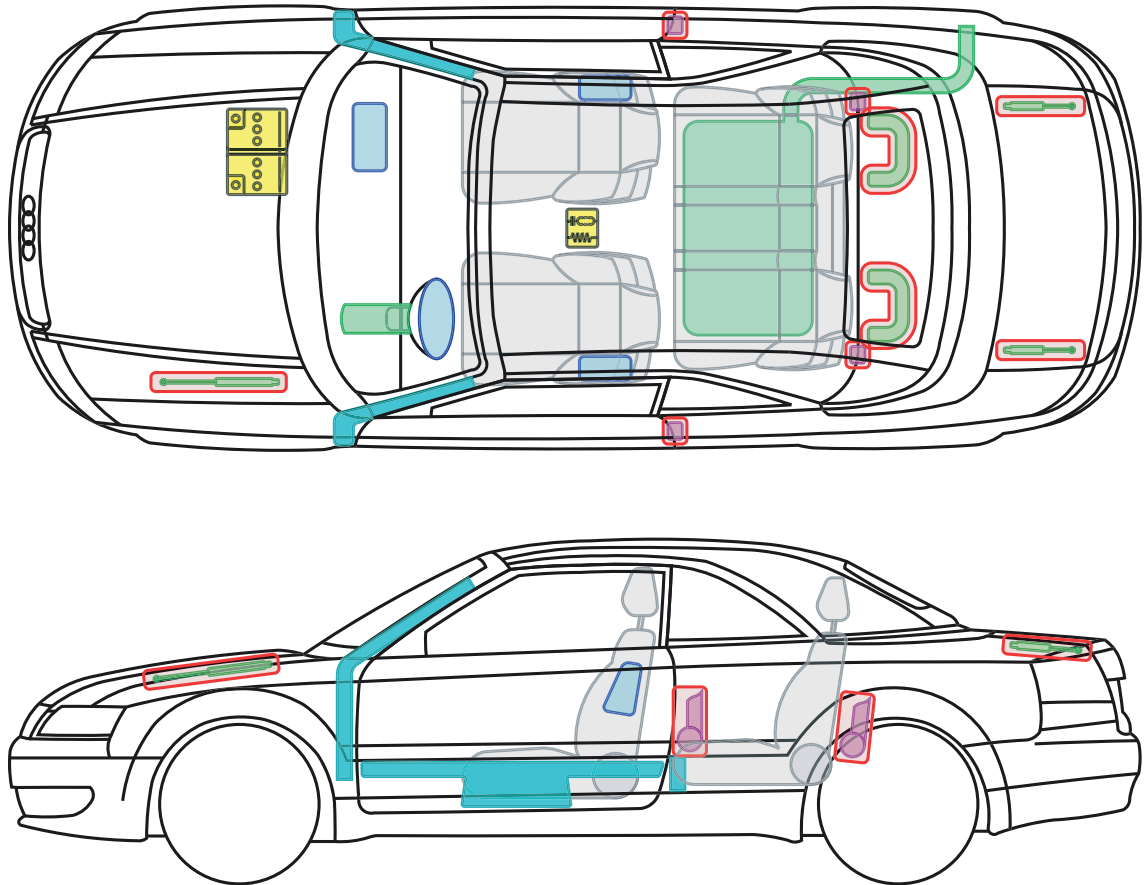

▶ Audi A4 / S4 Cabriolet

2002 – 2005

Legende

	Airbag		Karosserie- verstärkung		Steuergerät
	Gas- generator		Überroll- schutz		Batterie
	Gurt- straffer		Gasdruck- dämpfer		Kraftstoff- tank

A4 +S4 Cabriolet