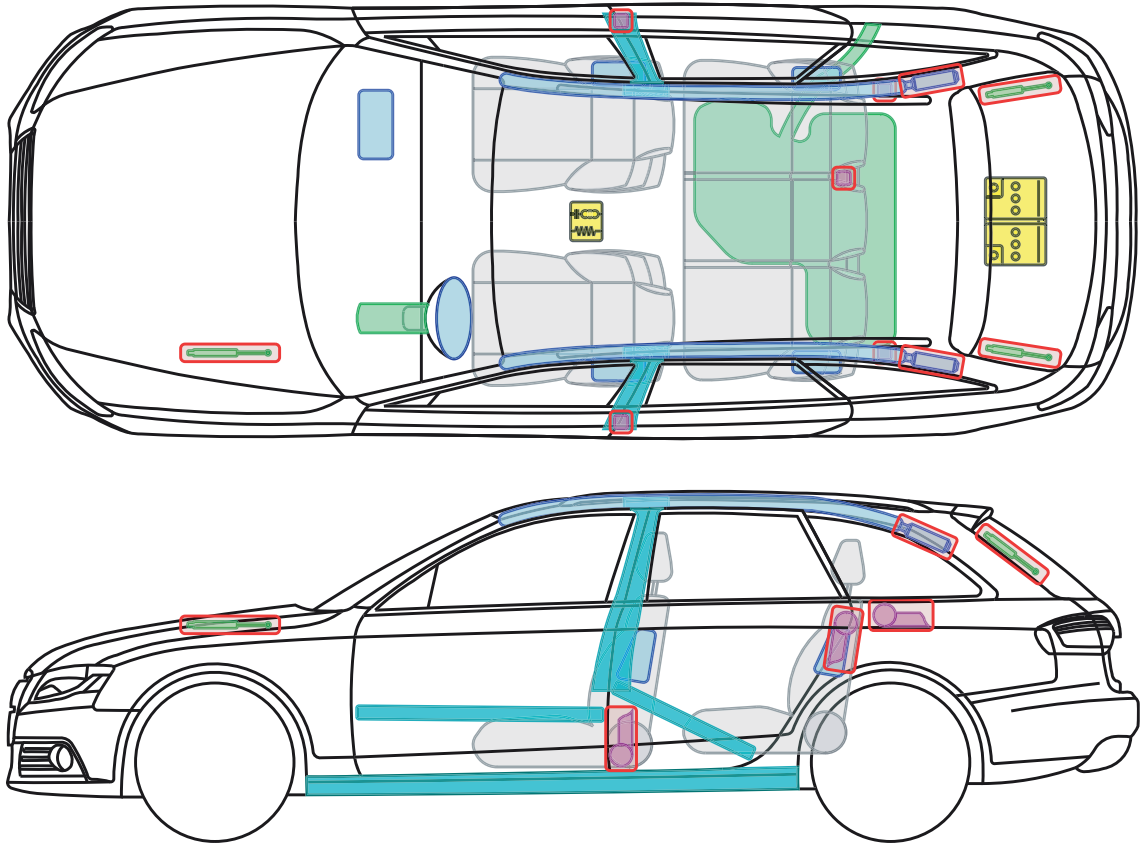

▶ Audi A4 / S4 / RS4 Avant

ab 2012

Legende

	Airbag		Karosserie- verstärkung		Steuergerät
	Gas- generator		Überroll- schutz		Batterie
	Gurt- straffer		Gasdruck- dämpfer		Kraftstoff- tank

A4 +S4/RS4 Avant