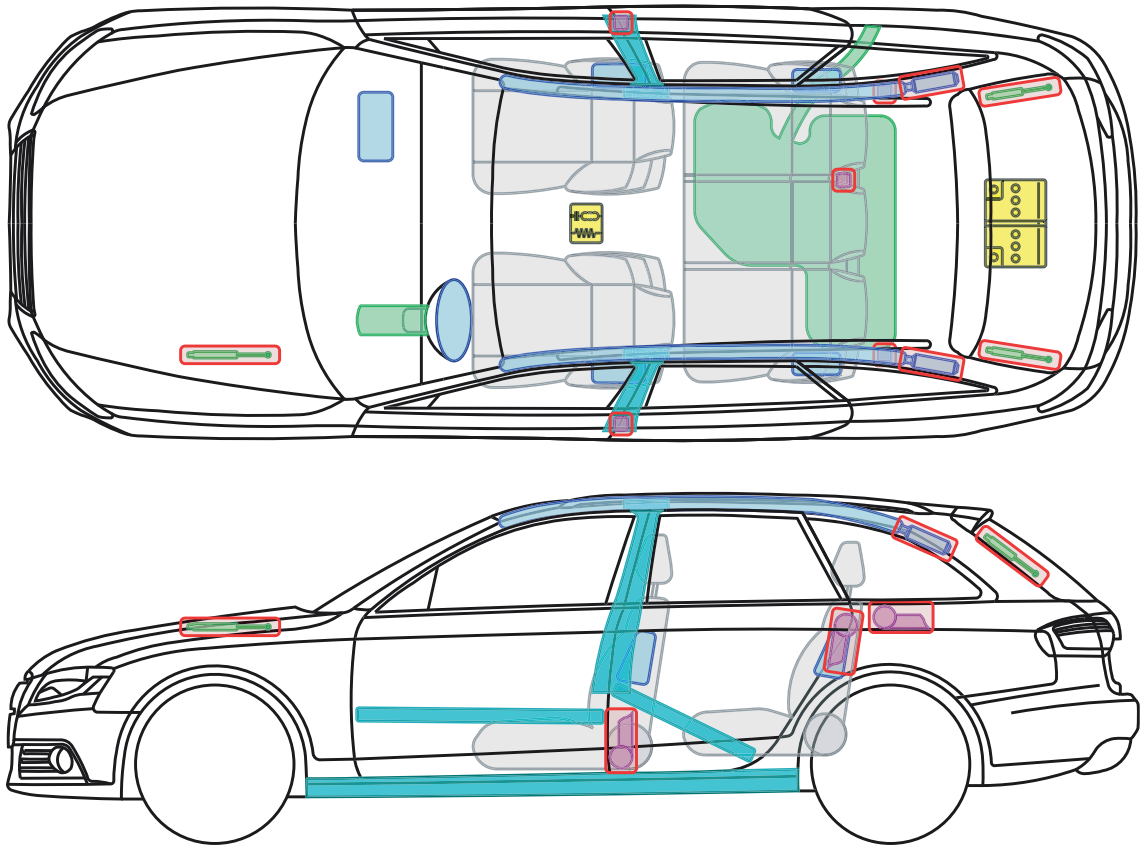

Audi A4 /S4 Avant

2008 – 2012

Legende

	Airbag		Karosserie- verstärkung		Steuergerät
	Gas- generator		Überroll- schutz		Batterie
	Gurt- straffer		Gasdruck- dämpfer		Kraftstoff- tank