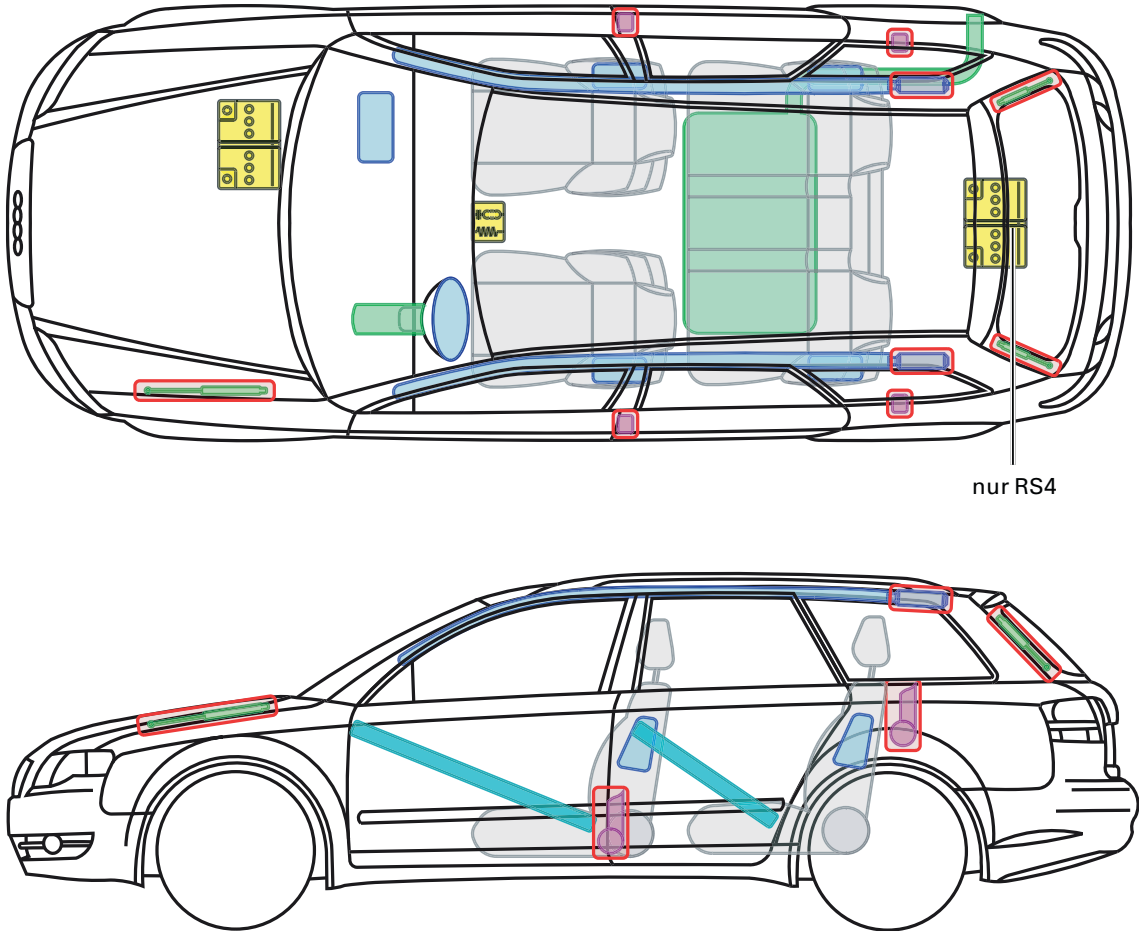

▶ Audi A4 / S4 / RS4 Avant

2005 – 2008

nur RS4

Legende

	Airbag		Karosserie- verstärkung		Steuergerät
	Gas- generator		Überroll- schutz		Batterie
	Gurt- straffer		Gasdruck- dämpfer		Kraftstoff- tank

A4 +S4/RS4 Avant