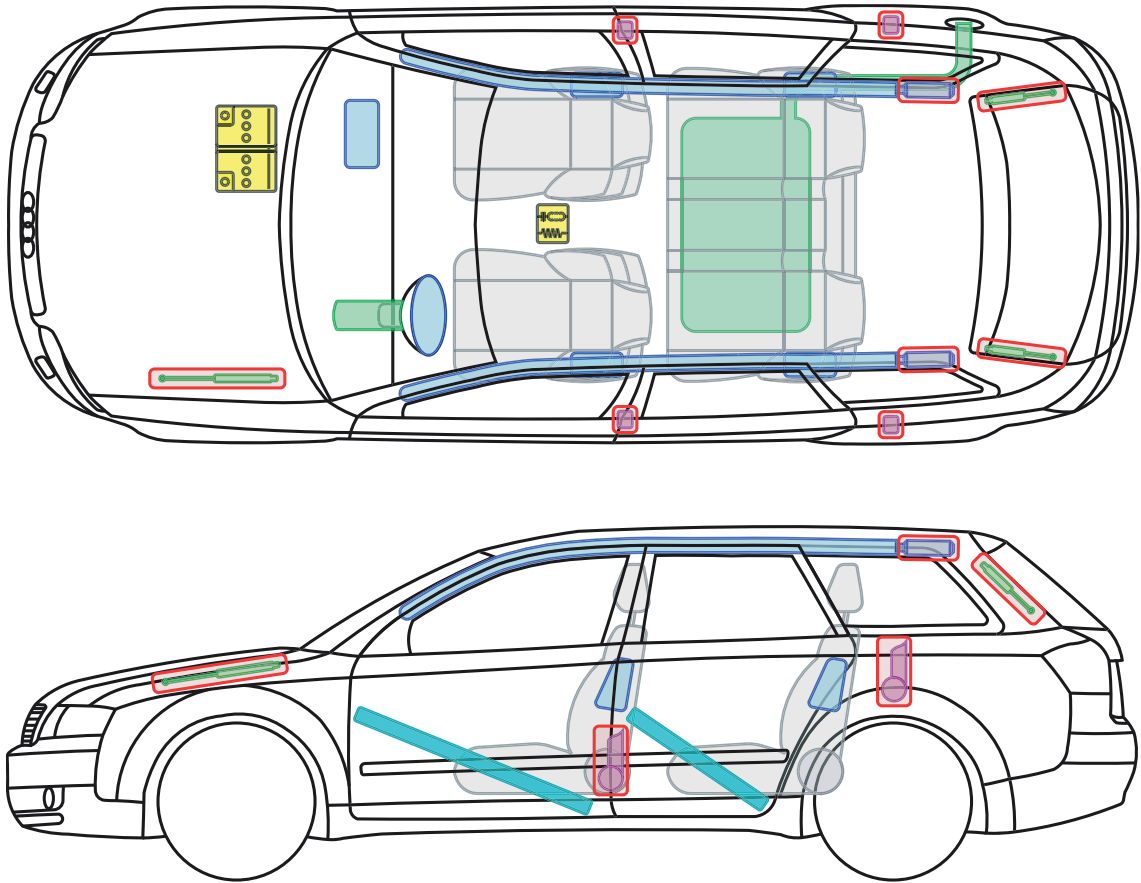

▶ Audi A4 / S4 Avant

2001 – 2005

Legende

	Airbag		Karosserie- verstärkung		Steuergerät
	Gas- generator		Überroll- schutz		Batterie
	Gurt- straffer		Gasdruck- dämpfer		Kraftstoff- tank

A4 +S4 Avant