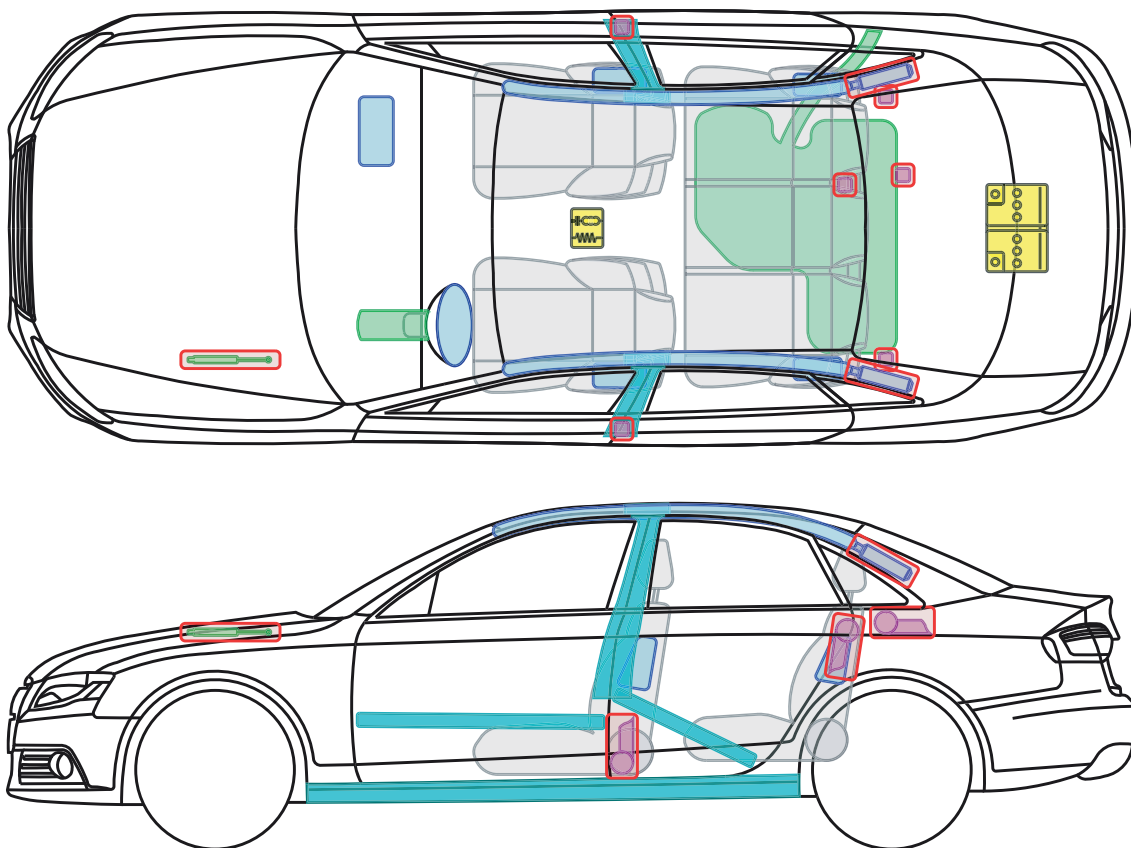

▶ Audi A4 / S4

ab 2012

Legende

	Airbag		Karosserie- verstärkung		Steuergerät
	Gas- generator		Überroll- schutz		Batterie
	Gurt- straffer		Gasdruck- dämpfer		Kraftstoff- tank

A4 +S4 Limousine