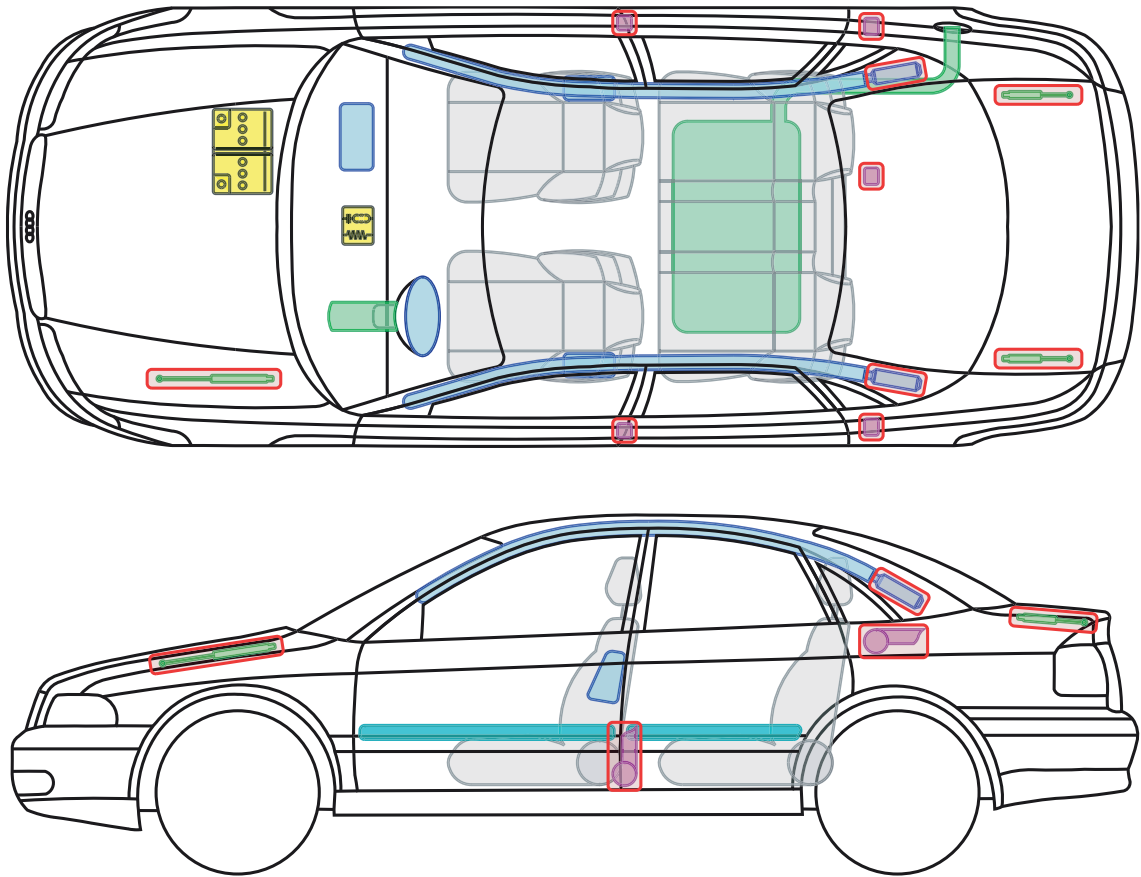

▶ Audi A4 / S4

1995 – 2001

Legende

	Airbag		Karosserie- verstärkung		Steuergerät
	Gas- generator		Überroll- schutz		Batterie
	Gurt- straffer		Gasdruck- dämpfer		Kraftstoff- tank

A4 +S4 Limousine