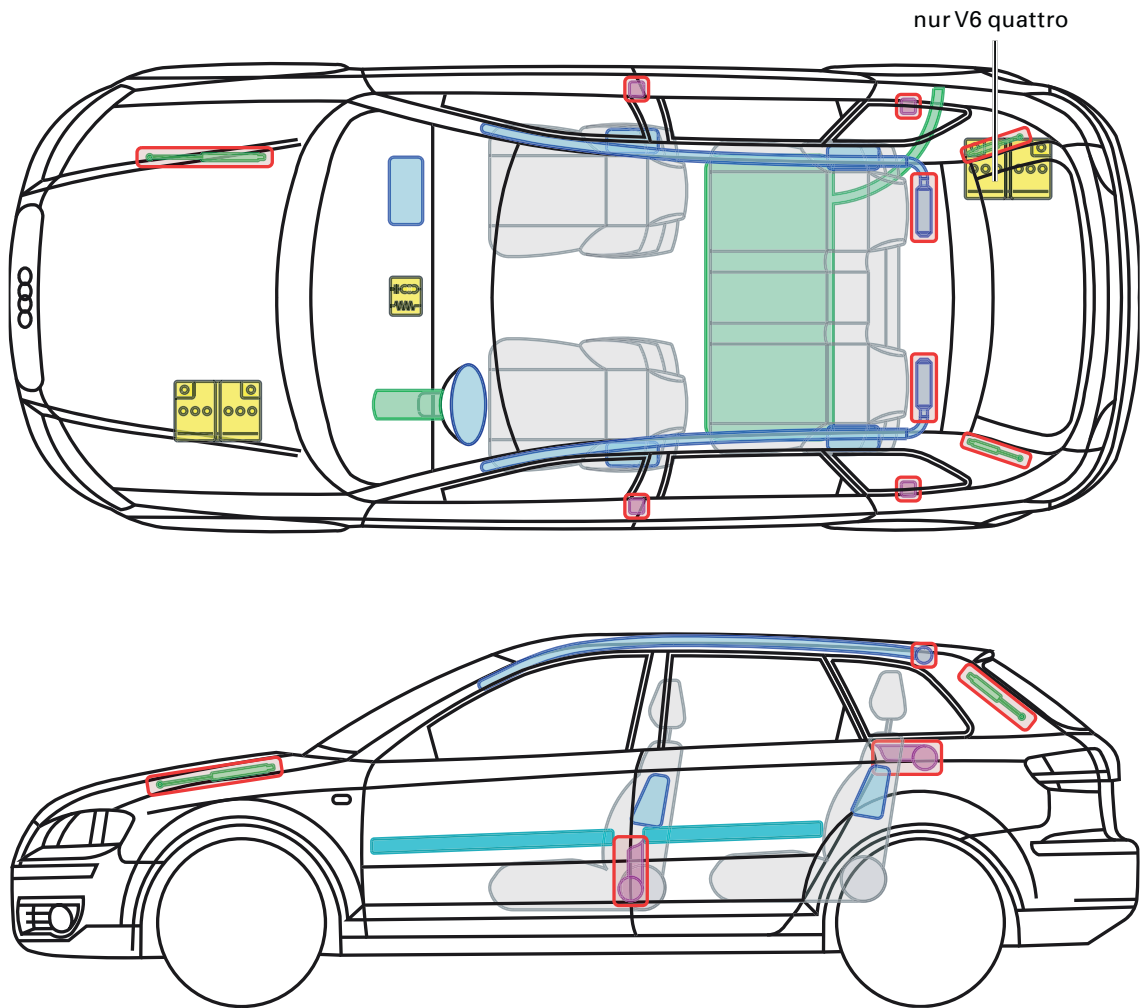

▶ Audi A3 / S3 / RS3 Sportback

ab 2004

Legende

	Airbag		Karosserie- verstärkung		Steuergerät
	Gas- generator		Überroll- schutz		Batterie
	Gurt- straffer		Gasdruck- dämpfer		Kraftstoff- tank

A3 +S3/RS3 Sportback