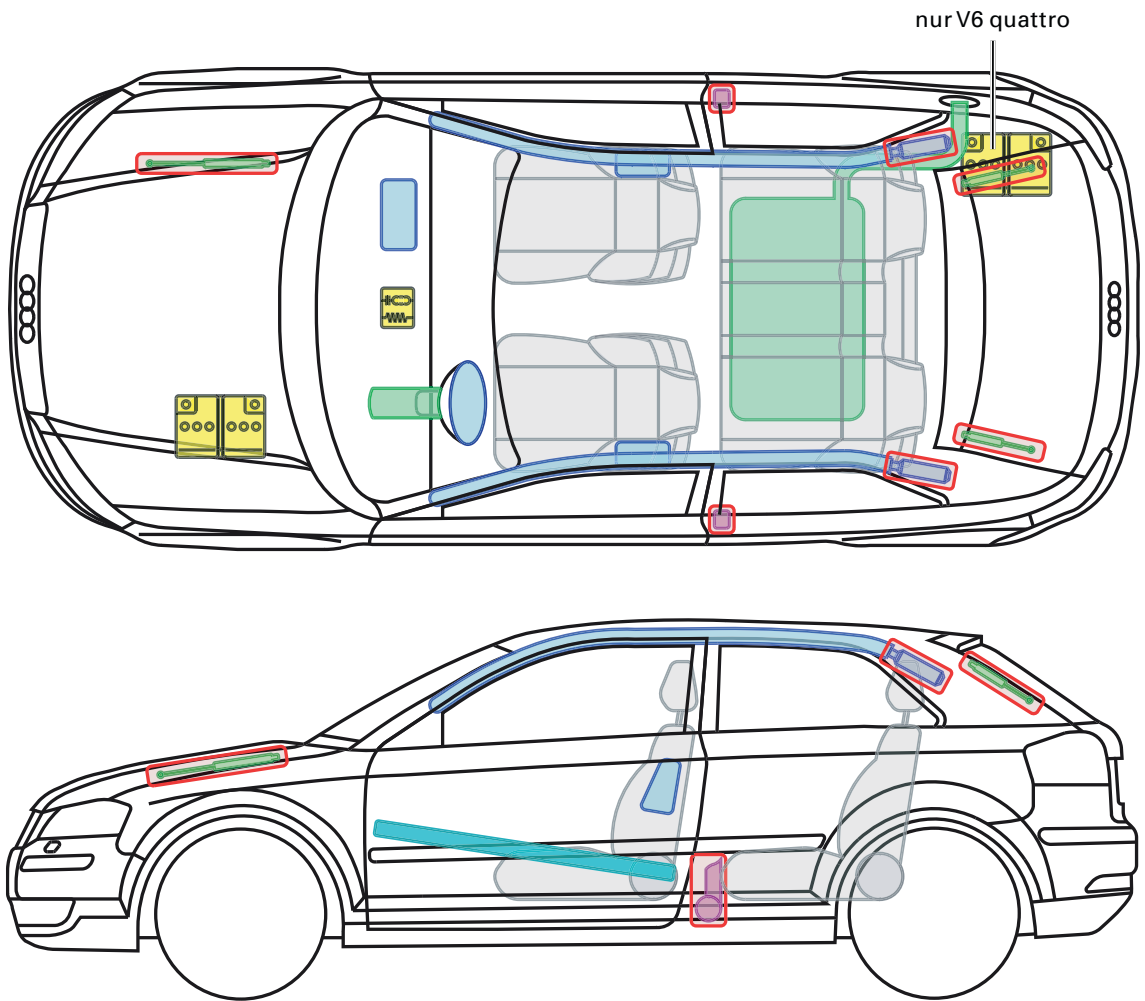

▶ Audi A3 / S3 (3-Türer)

ab 2003

Legende

	Airbag		Karosserie- verstärkung		Steuergerät
	Gas- generator		Überroll- schutz		Batterie
	Gurt- straffer		Gasdruck- dämpfer		Kraftstoff- tank

A3 +S3 (3-Türer)