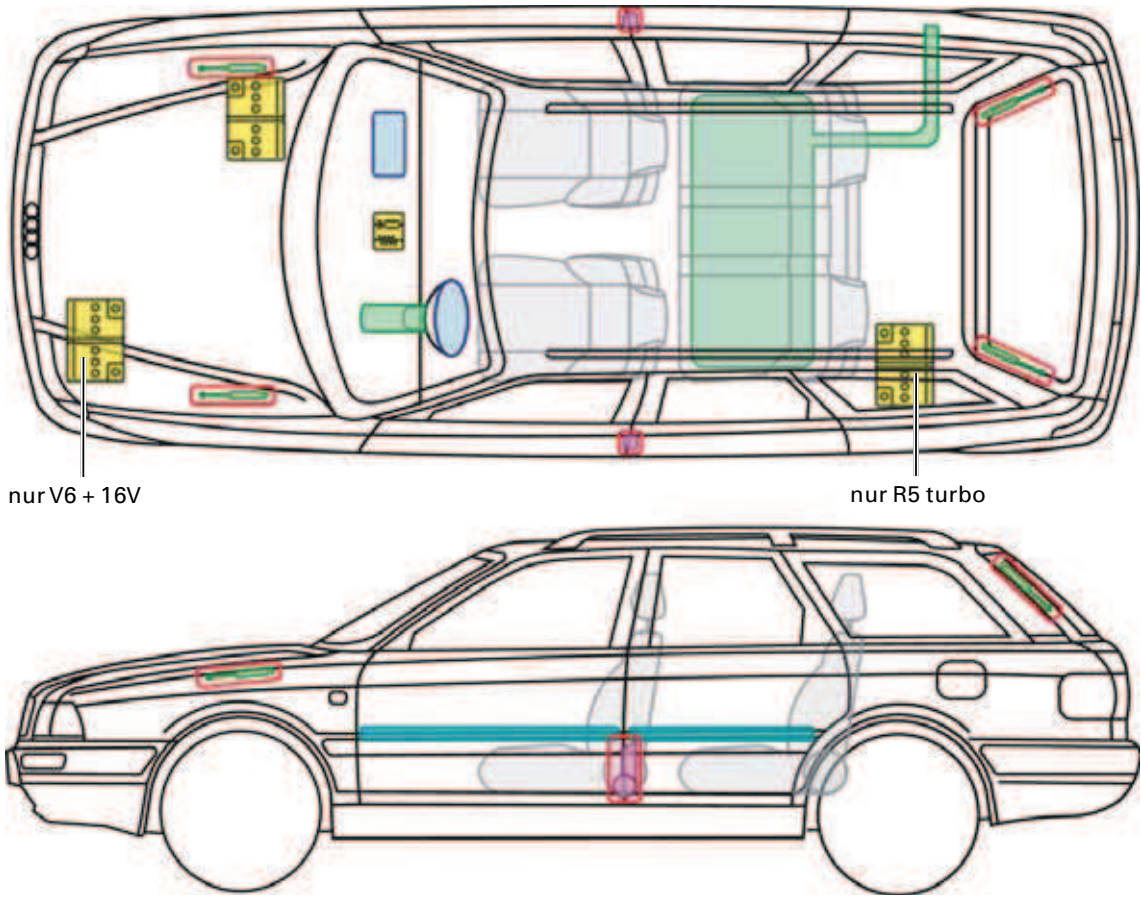

▶ Audi 80 / S2 / RS2 Avant

1992 – 1995

nur V6 + 16V

nur R5 turbo

Legende

	Airbag		Karosserie- verstärkung		Steuergerät
	Gas- generator		Überroll- schutz		Batterie
	Gurt- straffer		Gasdruck- dämpfer		Kraftstoff- tank

+S2/RS2 Avant
80