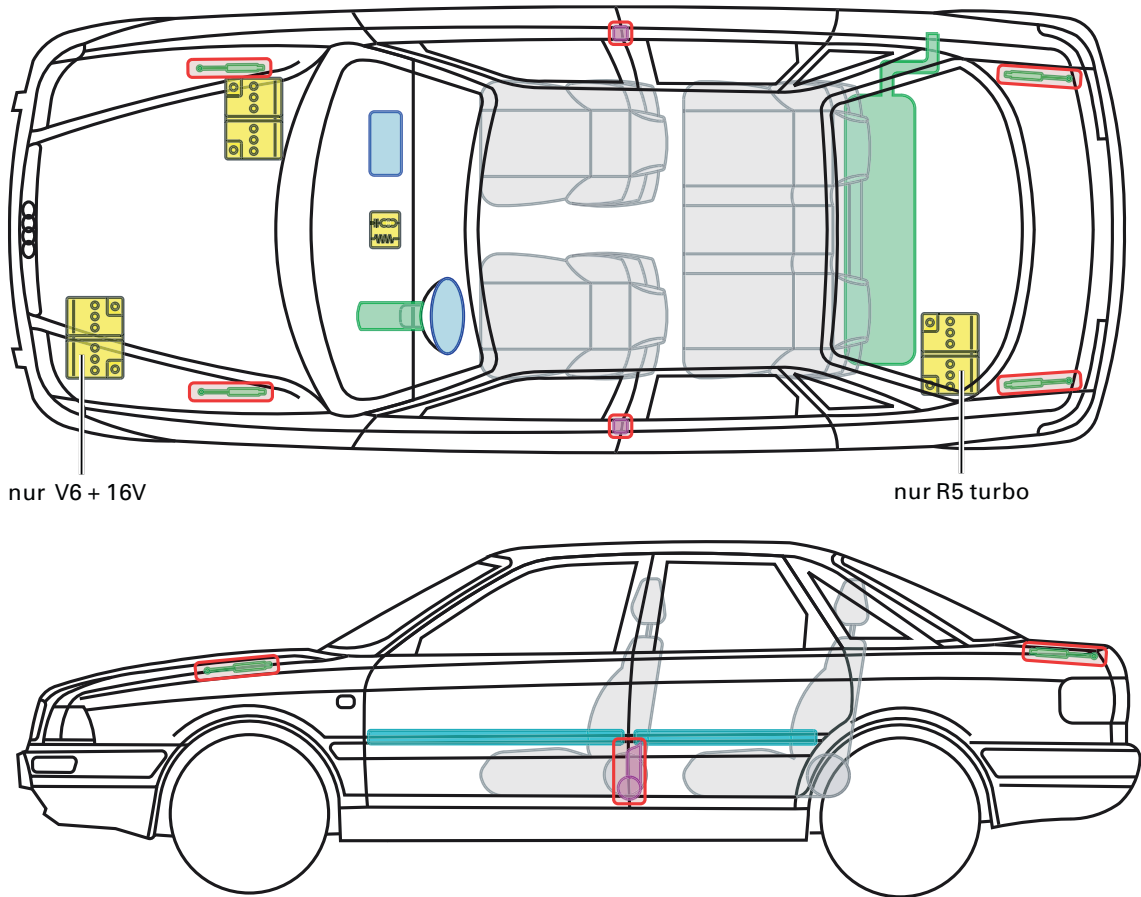

Audi 80 / S2

1990 – 1995

Legende

	Airbag		Karosserie- verstärkung		Steuergerät
	Gas- generator		Überroll- schutz		Batterie
	Gurt- straffer		Gasdruck- dämpfer		Kraftstoff- tank

80 +S2 Limousine