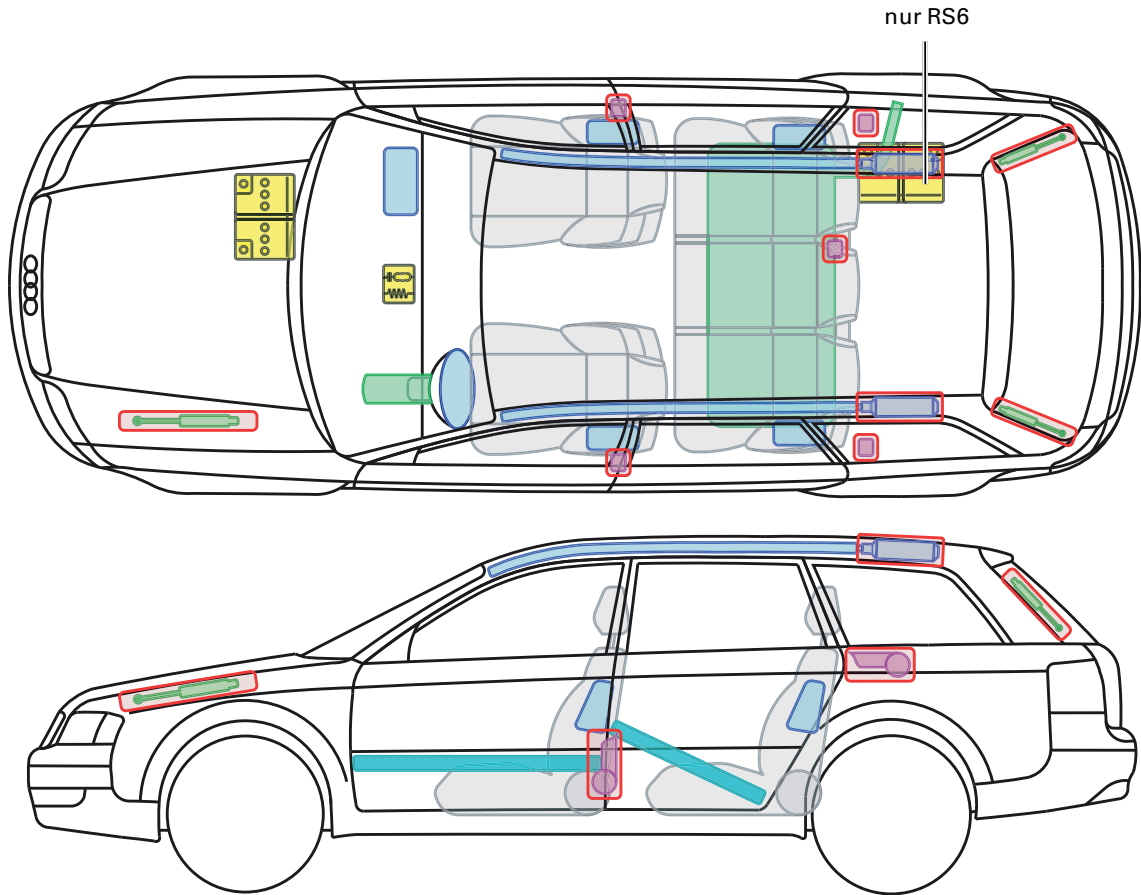

Audi A6 / S6 / RS6 Avant

1998 – 2004

Legende

	Airbag		Karosserie- verstärkung		Steuergerät
	Gas- generator		Überroll- schutz		Batterie
	Gurt- straffer		Gasdruck- dämpfer		Kraftstoff- tank

A6 +S6/RS6 Avant